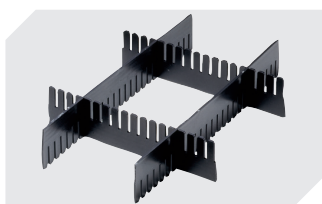

Stecksystem-Unterteiler
Wandstärke: 5 mm
L 1150 x H 50 mm
43-18417