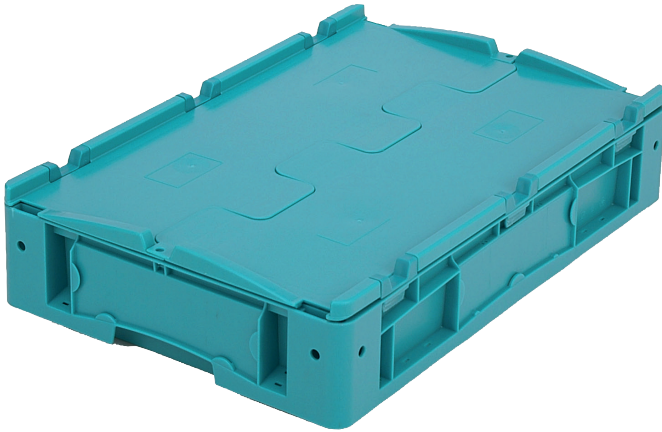

# Kleinladungsträger KLT mit Rippenboden, mit anschnarntem zweiteiligem Klappdeckel KLTD64120R | Datenblatt

Pos. Abmessungen, Toleranzen nach DIN 16901

A	Außenlänge oben	600 mm
B	Außenbreite oben	400 mm
C	Höhe	138 mm

Eigenschaften	*Belastungsangaben nach EN 13117
Eigengewicht	3,12 kg
*Auflast	500 kg
*Inhaltsbelastung	50 kg
Volumen	16 Liter
Garantie	5 year BITO QUALITY
ESD	ESD auf Anfrage
Temperaturbeständigkeit	-20°C bis +90°C
Lebensmittelecht	✓
Material	PP
Lagerartikel	✓
Stück/VE	1
Farbe	türkis
Bestell-Nr.	9-18099

Abmessungen, Toleranzen nach DIN 16901	
Außenlänge oben	600 mm
Außenbreite oben	400 mm
Höhe	138 mm
Innenlänge oben	541 mm
Innenbreite oben	368 mm
Innenhöhe	100 mm

Weitere Farben / Sonderfarben auf Anfrage

# Kleinladungsträger KLT mit Rippenboden, mit anscharniertem zweiteiligem Klappdeckel KLTD64120R | Zubehör

**Schließsysteme BS**  
für Kleinladungsträger KLT  
**7-14434**

**Etiketten**  
für BITOBOX XL und KLT mit einer  
Mindesthöhe von 170 mm  
B 210 x H 74 mm  
**43-14557**