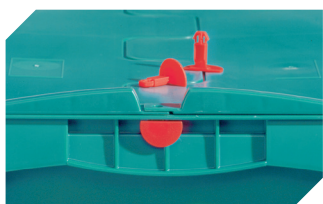

Plomben
für Eurostapelbehälter XL und
Kleinladungsträger KLT
9-16271