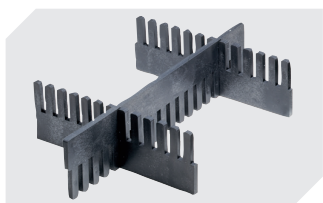

# Kleinladungsträger KLT mit Rippenboden, mit anscharniertem zweiteiligem Klappdeckel KLTD64120R | Zubehör

**Schließsysteme BS**  
für Kleinladungsträger KLT  
**7-14434**

**Etiketten**  
für BITOBOX XL und KLT mit einer  
Mindesthöhe von 170 mm  
B 210 x H 74 mm  
**43-14557**

**Transportroller**  
Material Rad: PP  
L 620 x B 420 mm  
**43-1491**

**Stecksystem-Unterteiler**  
Wandstärke: 5 mm  
L 1150 x H 180 mm  
**7-15509**

**Plomben**  
für Eurostapelbehälter XL und  
Kleinladungsträger KLT  
**9-16271**

**Stecksystem-Unterteiler**  
Wandstärke: 5 mm  
L 1150 x H 50 mm  
**43-18417**

**Stecksystem-Unterteiler**  
Wandstärke: 5 mm  
L 1150 x H 80 mm  
**43-18418**

**Stecksystem-Unterteiler**  
Wandstärke: 10 mm  
L 950 x H 55 mm  
**43-18419**