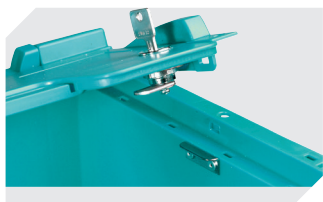

# Kleinladungsträger KLT mit Rippenboden, mit anschnarntem zweiteiligem Klappdeckel KLTD64120R | Datenblatt

Pos. Abmessungen, Toleranzen nach DIN 16901

A	Außenlänge oben	600 mm
B	Außenbreite oben	400 mm
C	Höhe	138 mm

Eigenschaften	*Belastungsangaben nach EN 13117
Eigengewicht	3,12 kg
*Auflast	500 kg
*Inhaltsbelastung	50 kg
Volumen	16 Liter
Garantie	5 year BITO QUALITY
ESD	ESD auf Anfrage
Temperaturbeständigkeit	-20°C bis +90°C
Lebensmittelecht	✓
Material	PP
Lagerartikel	✓
Stück/VE	1
Farbe	türkis
Bestell-Nr.	9-18099

# Kleinladungsträger KLT mit Rippenboden, mit anscharniertem zweiteiligem Klappdeckel KLTD64120R | Zubehör

**Schließsysteme BS**  
für Kleinladungsträger KLT  
**7-14434**

**Etiketten**  
für BITOBOX XL und KLT mit einer  
Mindesthöhe von 170 mm  
B 210 x H 74 mm  
**43-14557**