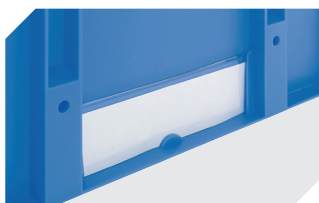

**Stecksystem-Unterteiler**  
Wandstärke: 5 mm  
L 1150 x H 50 mm  
**43-18417**

**Stecksystem-Unterteiler**  
Wandstärke: 5 mm  
L 1150 x H 80 mm  
**43-18418**

**Stecksystem-Unterteiler**  
Wandstärke: 10 mm  
L 950 x H 55 mm  
**43-18419**

**Stecksystem-Unterteiler**  
Wandstärke: 10 mm  
L 950 x H 120 mm  
**43-18420**

**Palettenabdeckhauben**  
L 1220 x B 820 mm  
**9-18421**

**Etikettenabdeckungen**  
für Eurostapelbehälter XL und  
Kleinladungsträger KLT  
B 209 x H 67 mm  
**9-20053**