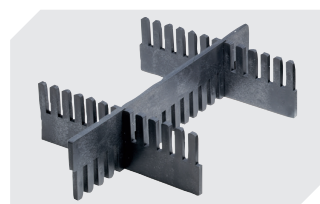

# Kleinladungsträger KLT mit Rippenboden, mit anscharniertem zweiteiligem Klappdeckel KLTD64120R | Zubehör

**Schließsysteme BS**  
für Kleinladungsträger KLT  
**7-14434**

**Etiketten**  
für BITOBOX XL und KLT mit einer  
Mindesthöhe von 170 mm  
B 210 x H 74 mm  
**43-14557**

**Transportroller**  
Material Rad: PP  
L 620 x B 420 mm  
**43-1491**

**Stecksystem-Unterteiler**  
Wandstärke: 5 mm  
L 1150 x H 180 mm  
**7-15509**

**Plomben**  
für Eurostapelbehälter XL und  
Kleinladungsträger KLT  
**9-16271**

**Stecksystem-Unterteiler**  
Wandstärke: 5 mm  
L 1150 x H 50 mm  
**43-18417**

**Stecksystem-Unterteiler**  
Wandstärke: 5 mm  
L 1150 x H 80 mm  
**43-18418**

**Stecksystem-Unterteiler**  
Wandstärke: 10 mm  
L 950 x H 55 mm  
**43-18419**