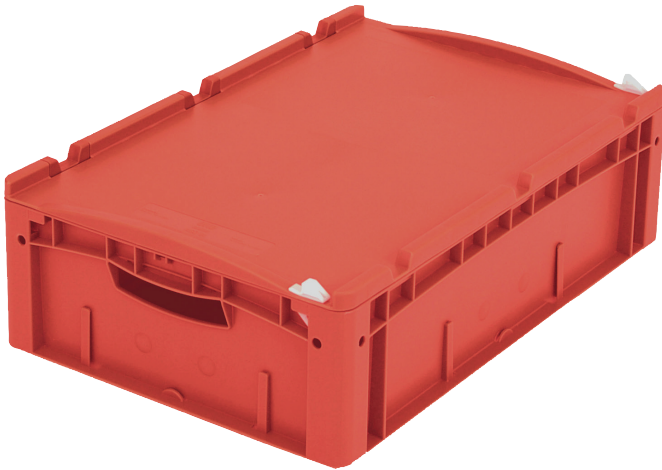

Eurostapelbehälter XL, mit einteiligem Klappdeckel und Schnappverschluss

XL64171ASDV | Datenblatt

Pos. Abmessungen, Toleranzen nach DIN 16901

| | | |
|---|------------------|--------|
| A | Außenlänge oben | 600 mm |
| B | Außenbreite oben | 400 mm |
| C | Höhe | 188 mm |

| Eigenschaften | *Belastungsangaben nach EN 13117 |
|-------------------------|----------------------------------|
| Eigengewicht | 2,70 kg |
| *Auflast | 300 kg |
| *Inhaltsbelastung | 15 kg |
| Volumen | 31 Liter |
| Garantie | 5 year BITO QUALITY |
| ESD | ESD auf Anfrage |
| Temperaturbeständigkeit | -20°C bis +80°C |
| Lebensmittelecht | ✓ |
| Material | PP |
| Lagerartikel | ✓ |
| Stück/VE | 1 |
| Farbe | rot |
| Bestell-Nr. | 43-22262 |

Abmessungen, Toleranzen nach DIN 16901

| | |
|-------------------|--------|
| Außenlänge oben | 600 mm |
| Außenbreite oben | 400 mm |
| Höhe | 188 mm |
| Innenlänge oben | 568 mm |
| Innenbreite oben | 368 mm |
| Innenlänge unten | 559 mm |
| Innenbreite unten | 359 mm |
| Innenhöhe | 166 mm |

Information & Service
www.bito.com

BITO
 LAGERTECHNIK

Eurostapelbehälter XL, mit einteiligem Klappdeckel und Schnappverschluss XL64171ASDV | Zubehör

Palettenabdeckhauben
L 1220 x B 820 mm
9-18421

Transportroller
Material Rad: Gummi
L 620 x B 420 mm
43-21883