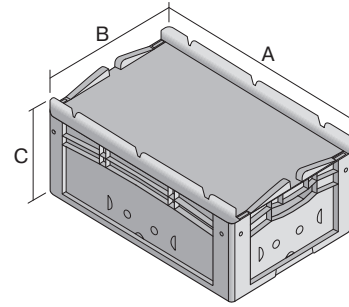

Eurostapelbehälter XL, mit einteiligem Klappdeckel und Schnappverschluss

XL64171ASDV | Datenblatt

Pos. Abmessungen, Toleranzen nach DIN 16901

| | | |
|---|------------------|--------|
| A | Außenlänge oben | 600 mm |
| B | Außenbreite oben | 400 mm |
| C | Höhe | 188 mm |

| Eigenschaften | *Belastungsangaben nach EN 13117 |
|-------------------------|----------------------------------|
| Eigengewicht | 2,70 kg |
| *Auflast | 300 kg |
| *Inhaltsbelastung | 15 kg |
| Volumen | 31 Liter |
| Garantie | 5 year BITO QUALITY |
| ESD | ESD auf Anfrage |
| Temperaturbeständigkeit | -20°C bis +80°C |
| Lebensmittelecht | ✓ |
| Material | PP |
| Lagerartikel | ✓ |
| Stück/VE | 1 |
| Farbe | rot |
| Bestell-Nr. | 43-22262 |

Abmessungen, Toleranzen nach DIN 16901

| | |
|-------------------|--------|
| Außenlänge oben | 600 mm |
| Außenbreite oben | 400 mm |
| Höhe | 188 mm |
| Innenlänge oben | 568 mm |
| Innenbreite oben | 368 mm |
| Innenlänge unten | 559 mm |
| Innenbreite unten | 359 mm |
| Innenhöhe | 166 mm |

Information & Service
www.bito.com

BITO
 LAGERTECHNIK

Eurostapelbehälter XL, mit einteiligem Klappdeckel und Schnappverschluss XL64171ASDV | Zubehör

Palettenabdeckhauben
L 1220 x B 820 mm
9-18421

Transportroller
Material Rad: Gummi
L 620 x B 420 mm
43-21883