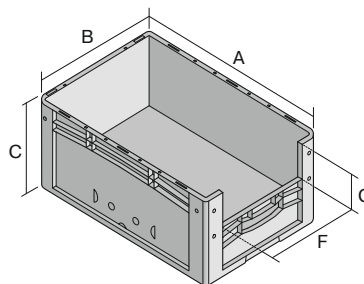

Bacs gerbables norme Europe, série XL, avec ouverture de prélèvement au petit côté

XL86224 | Fiche technique

Pos. Dimensions, tolérances conformes à la norme DIN 16901

Pos.	Dimensions, tolérances conformes à la norme DIN 16901	
A	Longueur extérieure au bord sup.	800 mm
B	Largeur extérieure au bord sup.	600 mm
C	Hauteur	220 mm
F	Largeur ouverture de prélèvement	459 mm
G	Hauteur ouverture de prélèvement	103 mm

Caractéristiques produit

* Charges selon la norme EN 13117

Poids propre	4,34 kg
Capacité de gerbage*	500 kg
*Capacité de charge volume	60 kg 86 litres
Garantie	5 year BITO QUALITY
ESD	Version ESD sur demande
Résistance thermique	-20°C à +90°C
Qualité alimentaire	✓
Matériau	PP
Article en stock	✓
pcs/lot	1
Coloris	bleu
Réf.	43-22598

Autres coloris / coloris spéciaux disponibles sur demande

Dimensions, tolérances conformes à la norme DIN 16901

Longueur extérieure au bord sup.	800 mm
Largeur extérieure au bord sup.	600 mm
Hauteur	220 mm
Longueur intérieure au bord supérieur	762 mm
Largeur intérieure au bord sup.	562 mm
Hauteur intérieure	215 mm
Ouverture de prélèvement l x H	459 x 103 mm

Information & Service
www.bito.com

BITO
LAGERTECHNIK

Bacs gerbables norme Europe, série XL, avec ouverture de prélèvement au petit côté **XL86224** | Accessoires

Plateaux roulants
pour bacs 800 x 600 mm
l 800 x l 600 mm
43-1150