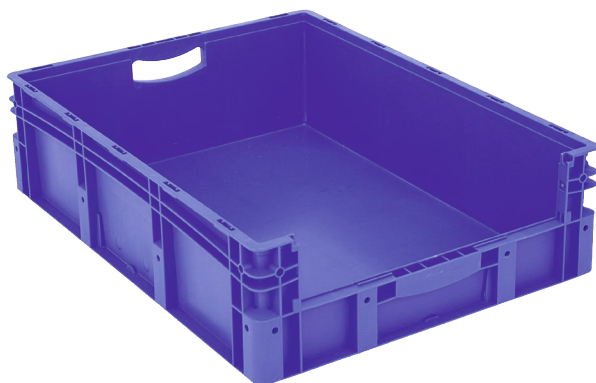

Bacs gerbables norme Europe, série XL, avec ouverture de prélèvement au petit côté

XL86224 | Fiche technique

Pos. Dimensions, tolérances conformes à la norme DIN 16901

Pos.	Dimensions, tolérances conformes à la norme DIN 16901	
A	Longueur extérieure au bord sup.	800 mm
B	Largeur extérieure au bord sup.	600 mm
C	Hauteur	220 mm
F	Largeur ouverture de prélèvement	459 mm
G	Hauteur ouverture de prélèvement	103 mm

Caractéristiques produit

* Charges selon la norme EN 13117

Poids propre	4,34 kg
Capacité de gerbage*	500 kg
*Capacité de charge volume	60 kg 86 litres
Garantie	5 year BITO QUALITY
ESD	Version ESD sur demande
Résistance thermique	-20°C à +90°C
Qualité alimentaire	✓
Matériau	PP
Article en stock	✓
pcs/lot	1
Coloris	bleu
Réf.	43-22598

Autres coloris / coloris spéciaux disponibles sur demande

Dimensions, tolérances conformes à la norme DIN 16901

Longueur extérieure au bord sup.	800 mm
Largeur extérieure au bord sup.	600 mm
Hauteur	220 mm
Longueur intérieure au bord supérieur	762 mm
Largeur intérieure au bord sup.	562 mm
Hauteur intérieure	215 mm
Ouverture de prélèvement l x H	459 x 103 mm

Information & Service
www.bito.com

BITO
LAGERTECHNIK

Bacs gerbables norme Europe, série XL, avec ouverture de prélèvement au petit côté **XL86224** | Accessoires

Plateaux roulants
pour bacs 800 x 600 mm
l 800 x l 600 mm
43-1150