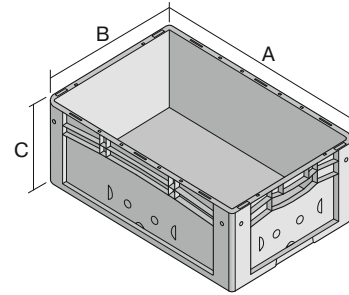

# Eurostapelbehälter XL mit Doppelboden

## XL64171D | Datenblatt

Pos. Abmessungen, Toleranzen nach DIN 16901

Pos.	Abmessungen, Toleranzen nach DIN 16901	
A	Außenlänge oben	600 mm
B	Außenbreite oben	400 mm
C	Höhe	170 mm

Eigenschaften	*Belastungsangaben nach EN 13117
Eigengewicht	2,18 kg
*Auflast	300 kg
*Inhaltsbelastung	100 kg
Volumen	29 Liter
Garantie	5 year BITO QUALITY
ESD	ESD auf Anfrage
Temperaturbeständigkeit	-20°C bis +60°C
Lebensmittelecht	-
Material	PP
Lagerartikel	-
Stück/VE	1
Farbe	blau
Bestell-Nr.	43-19030

Weitere Farben / Sonderfarben auf Anfrage

Abmessungen, Toleranzen nach DIN 16901	
Außenlänge oben	600 mm
Außenbreite oben	400 mm
Höhe	170 mm
Innenlänge oben	568 mm
Innenbreite oben	368 mm
Innenlänge unten	559 mm
Innenbreite unten	359 mm
Innenhöhe	152 mm
Bedruckung	
Tampondruck Längsseite	30 x 250 mm
Heißprägung Längsseite	30 x 250 mm
Spritzprägung Längsseite	30 x 250 mm