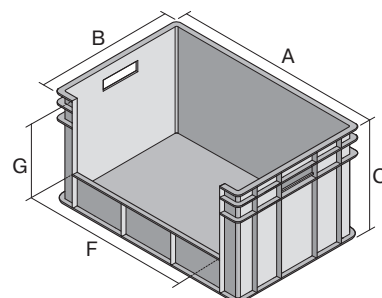

Bacs gerbables norme Europe, série BN, avec ouverture de prélèvement au grand côté

BN6436 | Fiche technique

Pos. Dimensions, tolérances conformes à la norme DIN 16901

Pos.	Dimensions, tolérances conformes à la norme DIN 16901	
A	Longueur extérieure au bord sup.	600 mm
B	Largeur extérieure au bord sup.	400 mm
C	Hauteur	315 mm
F	Largeur ouverture de prélèvement	430 mm
G	Hauteur ouverture de prélèvement	200 mm

Caractéristiques produit

* Charges selon la norme EN 13117

Poids propre	2,78 kg
Capacité de gerbage*	250 kg
*Capacité de charge	40 kg
Volume	62 litres
Garantie	5 year BITO QUALITY
ESD	Version ESD sur demande
Résistance thermique	-20°C à +80°C
Sécurité alimentaire	✓
Matériau	PP
Article en stock	✓
pcs/lot	1
coloris	bleu
Réf.	4-1617

Dimensions, tolérances conformes à la norme DIN 16901

Longueur extérieure au bord sup.	600 mm
Largeur extérieure au bord sup.	400 mm
Hauteur	315 mm
Longueur intérieure au bord supérieur	560 mm
Largeur intérieure au bord sup.	360 mm
Hauteur intérieure	311 mm
Ouverture de prélèvement l x H	430 x 200 mm

matériel des roues : PP
l 620 x l 420 mm
43-1491