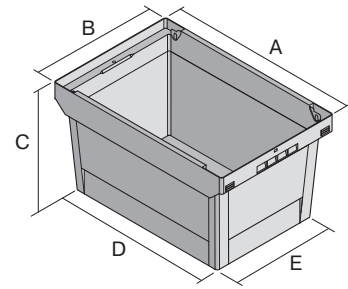

Mehrwegbehälter MB - Doppelboden

MB86321D | Datenblatt

Pos. Abmessungen, Toleranzen nach DIN 16901

Pos.	Abmessungen, Toleranzen nach DIN 16901	
A	Außenlänge oben	800 mm
B	Außenbreite oben	600 mm
C	Höhe	323 mm
D	Bodenlänge außen	690 mm
E	Bodenbreite außen	508 mm

Eigenschaften

Eigengewicht	5,40 kg
*Inhaltsbelastung	200 kg
Volumen	114 Liter
Garantie	5 year BITO QUALITY
ESD	-
Temperaturbeständigkeit	-20°C bis +60°C
Lebensmittelecht	✓
Material	PP
Lagerartikel	✓
Stück/Palette	26
Stück/VE	1
Farbe	Behälterfarbe taubenblau - Bodenplatte schwarz
Bestell-Nr.	6-15248

*Belastungsangaben nach EN 13117 bei 23°C Umgebungstemperatur

Abmessungen, Toleranzen nach DIN 16901

Außenlänge oben	800 mm
Außenbreite oben	600 mm
Höhe	323 mm
Innenlänge oben	742 mm
Innenbreite oben	560 mm
Innenlänge unten	682 mm
Innenbreite unten	500 mm
Innenhöhe	288 mm
Höhe Stapelrand	50 mm