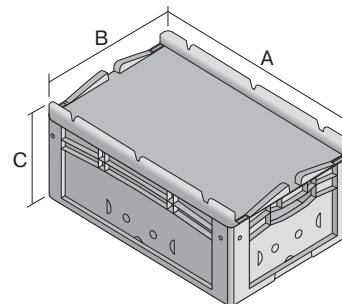

Eurostapelbehälter XL, mit einteiligem Klappdeckel und Schnappverschluss

XL43271ASDV | Datenblatt

Pos. Abmessungen, Toleranzen nach DIN 16901

Pos.	Abmessungen, Toleranzen nach DIN 16901	
A	Außenlänge oben	400 mm
B	Außenbreite oben	300 mm
C	Höhe	288 mm

Eigenschaften *Belastungsangaben nach EN 13117

Eigengewicht	1,92 kg
*Auflast	250 kg
*Inhaltsbelastung	30 kg
Volumen	24 Liter

Garantie	5 year BITO QUALITY
ESD	ESD auf Anfrage
Temperaturbeständigkeit	-20°C bis +80°C
Lebensmittelecht	✓
Material	PP

Lagerartikel	✓
Stück/VE	1
Farbe	blau
Bestell-Nr.	43-22261

Weitere Farben / Sonderfarben auf Anfrage

Abmessungen, Toleranzen nach DIN 16901

Außenlänge oben	400 mm
Außenbreite oben	300 mm
Höhe	288 mm
Innenlänge oben	368 mm
Innenbreite oben	268 mm
Innenlänge unten	359 mm
Innenbreite unten	259 mm
Innenhöhe	267 mm

Bedruckung

Tampondruck Vorderseite	90 x 180 mm
Tampondruck Rückseite	90 x 180 mm
Tampondruck Längsseite	90 x 230 mm
Heißprägung Vorderseite	90 x 180 mm
Heißprägung Rückseite	90 x 180 mm
Heißprägung Längsseite	90 x 230 mm
Spritzprägung Längsseite	25 x 130 mm