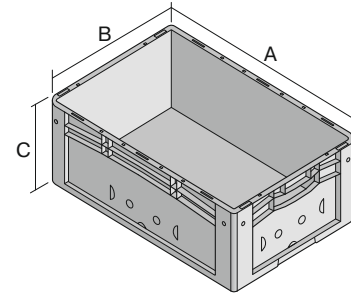

# Eurostapelbehälter XL, mit durchbrochenem Boden und Wänden

## XL64223 | Datenblatt

Pos. Abmessungen, Toleranzen nach DIN 16901

Pos.	Abmessungen, Toleranzen nach DIN 16901	
A	Außenlänge oben	600 mm
B	Außenbreite oben	400 mm
C	Höhe	220 mm

Eigenschaften	*Belastungsangaben nach EN 13117
Eigengewicht	1,87 kg
*Auflast	300 kg
*Inhaltsbelastung	35 kg
Volumen	38 Liter
Garantie	5 year BITO QUALITY
ESD	ESD auf Anfrage
Temperaturbeständigkeit	-20°C bis +90°C
Lebensmittelecht	✓
Material	PP
Lagerartikel	✓
Stück/VE	1
Farbe	blau
Bestell-Nr.	43-18487

Weitere Farben / Sonderfarben auf Anfrage

Abmessungen, Toleranzen nach DIN 16901	
Außenlänge oben	600 mm
Außenbreite oben	400 mm
Höhe	220 mm
Innenlänge oben	568 mm
Innenbreite oben	368 mm
Innenlänge unten	559 mm
Innenbreite unten	359 mm
Innenhöhe	202 mm
Bedruckung	
Spritzprägung Längsseite	25 x 180 mm

# Eurostapelbehälter XL, mit durchbrochenem Boden und Wänden **XL64223** | Zubehör

**Palettenabdeckhauben**  
L 1220 x B 820 mm  
**9-18421**

**Auflagedeckel**  
für Eurostapelbehälter XL  
L 600 x B 400 mm  
**43-20301**