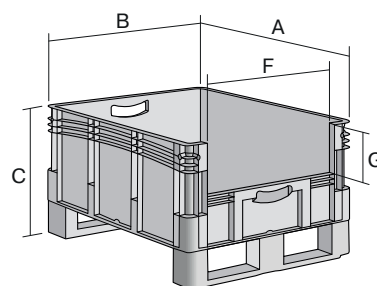

Bacs gerbables norme Europe, série XL, avec ouverture de prélèvement au petit côté et avec semelles

## XL86324DKufe | Fiche technique

Pos. Dimensions, tolérances conformes à la norme DIN 16901

Pos.	Dimensions, tolérances conformes à la norme DIN 16901	
A	Longueur extérieure au bord sup.	800 mm
B	Largeur extérieure au bord sup.	600 mm
C	Hauteur	420 mm
F	Largeur ouverture de prélèvement	459 mm
G	Hauteur ouverture de prélèvement	153 mm

### Caractéristiques produit

Poids propre	8,39 kg
Capacité de gerbage*	800 kg
*Capacité de charge	200 kg
Volume	121 litres
ESD	No
Résistance thermique	-20°C à +80°C
Sécurité alimentaire	✓
Matériau	PP

Article en stock	-
pcs/lot	1
coloris	bleu
Réf.	43-30249

### Dimensions, tolérances conformes à la norme DIN 16901

Longueur extérieure au bord sup.	800 mm
Largeur extérieure au bord sup.	600 mm
Hauteur	420 mm
Longueur intérieure au bord supérieur	762 mm
Largeur intérieure au bord sup.	562 mm
Hauteur intérieure	301 mm
Ouverture de prélèvement l x H	459 x 153 mm