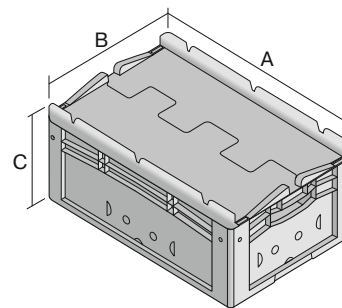

# Bacs gerbables norme Europe, série XL, avec couvercle double rabat intégré

## XLD64221 | Fiche technique

Pos. Dimensions, tolérances conformes à la norme DIN 16901

Pos.	Dimensions, tolérances conformes à la norme DIN 16901	
A	Longueur extérieure au bord sup.	600 mm
B	Largeur extérieure au bord sup.	400 mm
C	Hauteur	238 mm

### Caractéristiques produit

\* Charges selon la norme EN 13117

Poids propre	2,77 kg
Capacité de gerbage*	300 kg
*Capacité de charge volume	15 kg 43 litres
Garantie	5 year BITO QUALITY
ESD	Version ESD sur demande
Résistance thermique	-20°C à +90°C
Qualité alimentaire	✓
Matériau	PP
Article en stock	✓
pcs/lot	1
Coloris	bleu
Réf.	43-18489

### Dimensions, tolérances conformes à la norme DIN 16901

Longueur extérieure au bord sup.	600 mm
Largeur extérieure au bord sup.	400 mm
Hauteur	238 mm
Longueur intérieure au bord supérieur	568 mm
Largeur intérieure au bord sup.	368 mm
Longueur intérieure à la base	559 mm
Largeur intérieure à la base	359 mm
Hauteur intérieure	216 mm