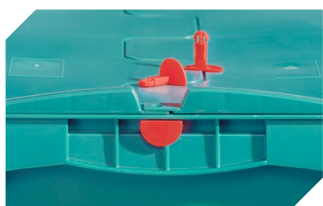

Bacs gerbables norme Europe, série XL, avec couvercle double rabat intégré

XLD64221 | Accessoires

Scellés de sécurité
pour bacs gerbables norme Europe,
série XL
9-16271