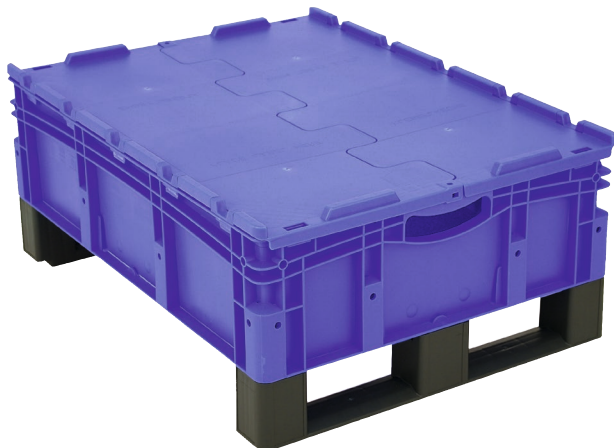

Bacs gerbables norme Europe, série XL, à parois fermées, couvercle double rabat intégré et semelles

## XLD86221DKUFE | Fiche technique

Pos. Dimensions, tolérances conformes à la norme DIN 16901

A	Longueur extérieure au bord sup.	800 mm
B	Largeur extérieure au bord sup.	600 mm
C	Hauteur	338 mm

### Caractéristiques produit

Poids propre	8,98 kg
Capacité de gerbage*	800 kg
*Capacité de charge volume	200 kg 79 litres

Garantie	5 year BITO QUALITY
ESD	Version ESD sur demande
Résistance thermique	-20°C à +90°C
Qualité alimentaire	✓
Matériau	PP