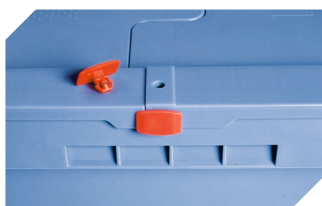

Information & Service  
[www.bito.com](http://www.bito.com)

**BITO**  
LAGERTECHNIK

Bacs gerbables norme Europe, série XL, à parois fermées, couvercle double rabat intégré et semelles

## XLD86221DKUFE | Accessoires

**Couvercle coiffant**  
pour bacs gerbables norme Europe,  
série XL  
l 800 x l 600 mm  
**43-14853**

**Scellés de sécurité**  
MBP2 - pour la BITOBOX MB  
**6-15705**

**Coiffes pour conteneurs palettisés**  
l 1220 x l 820 mm  
**9-18421**