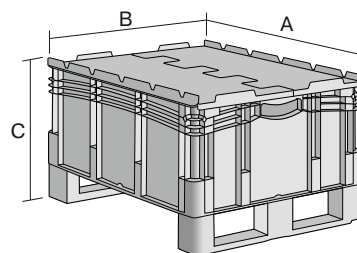

Bacs gerbables norme Europe, série XL, à parois fermées, couvercle double rabat intégré et semelles

## XLD86221DKUFE | Fiche technique

Pos. Dimensions, tolérances conformes à la norme DIN 16901

A	Longueur extérieure au bord sup.	800 mm
B	Largeur extérieure au bord sup.	600 mm
C	Hauteur	338 mm

### Caractéristiques produit

Poids propre	8,98 kg
Capacité de gerbage*	800 kg
*Capacité de charge volume	200 kg 79 litres

Garantie	5 year BITO QUALITY
ESD	Version ESD sur demande
Résistance thermique	-20°C à +90°C
Qualité alimentaire	✓
Matériau	PP

### Dimensions, tolérances conformes à la norme DIN 16901

Longueur extérieure au bord sup.	800 mm
Largeur extérieure au bord sup.	600 mm
Hauteur	338 mm
Longueur intérieure au bord supérieur	762 mm
Largeur intérieure au bord sup.	562 mm
Hauteur intérieure	201 mm