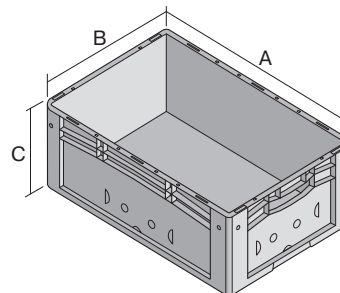

Eurostapelbehälter XL, Standardausführung

XL64321 | Datenblatt

Pos. Abmessungen, Toleranzen nach DIN 16901

Pos.	Abmessungen, Toleranzen nach DIN 16901	
A	Außenlänge oben	600 mm
B	Außenbreite oben	400 mm
C	Höhe	320 mm

Eigenschaften *Belastungsangaben nach EN 13117

Eigengewicht	2,41 kg
*Auflast	300 kg
*Inhaltsbelastung	20 kg
Volumen	62 Liter
Garantie	5 year BITO QUALITY
ESD	ESD auf Anfrage
Temperaturbeständigkeit	-20°C bis +80°C
Lebensmittelecht	✓
Material	PP
Lagerartikel	✓
Stück/VE	1
Farbe	blau
Bestell-Nr.	43-18498

Weitere Farben / Sonderfarben auf Anfrage

Abmessungen, Toleranzen nach DIN 16901

Außenlänge oben	600 mm
Außenbreite oben	400 mm
Höhe	320 mm
Innenlänge oben	568 mm
Innenbreite oben	368 mm
Innenlänge unten	559 mm
Innenbreite unten	359 mm
Innenhöhe	316 mm

Bedruckung

Tampondruck Vorderseite	100 x 250 mm
Tampondruck Rückseite	100 x 250 mm
Tampondruck Längsseite	100 x 250 mm
Heißprägung Vorderseite	100 x 250 mm
Heißprägung Rückseite	100 x 250 mm
Heißprägung Längsseite	100 x 250 mm
Spritzprägung Längsseite	25 x 100 mm