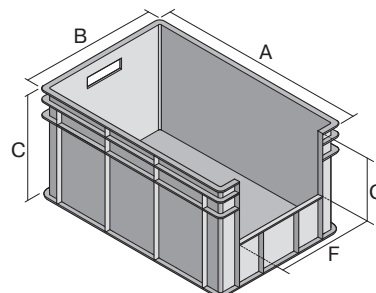

Bacs gerbables norme Europe, série BN, avec ouverture de prélèvement au petit côté

BN6424 | Fiche technique

Pos. Dimensions, tolérances conformes à la norme DIN 16901

Pos.	Dimensions, tolérances conformes à la norme DIN 16901	
A	Longueur extérieure au bord sup.	600 mm
B	Largeur extérieure au bord sup.	400 mm
C	Hauteur	215 mm
F	Largeur ouverture de prélèvement	310 mm
G	Hauteur ouverture de prélèvement	117 mm

Caractéristiques produit

* Charges selon la norme EN 13117

Poids propre	2,11 kg
Capacité de gerbage*	250 kg
*Capacité de charge	40 kg
Volume	42 litres
Garantie	5 year BITO QUALITY
ESD	Version ESD sur demande
Résistance thermique	-20°C à +80°C
Sécurité alimentaire	✓
Matériau	PP
Article en stock	✓
pcs/lot	1
coloris	bleu
Réf.	4-1290

Dimensions, tolérances conformes à la norme DIN 16901

Longueur extérieure au bord sup.	600 mm
Largeur extérieure au bord sup.	400 mm
Hauteur	215 mm
Longueur intérieure au bord supérieur	560 mm
Largeur intérieure au bord sup.	360 mm
Hauteur intérieure	211 mm
Ouverture de prélèvement l x H	310 x 117 mm