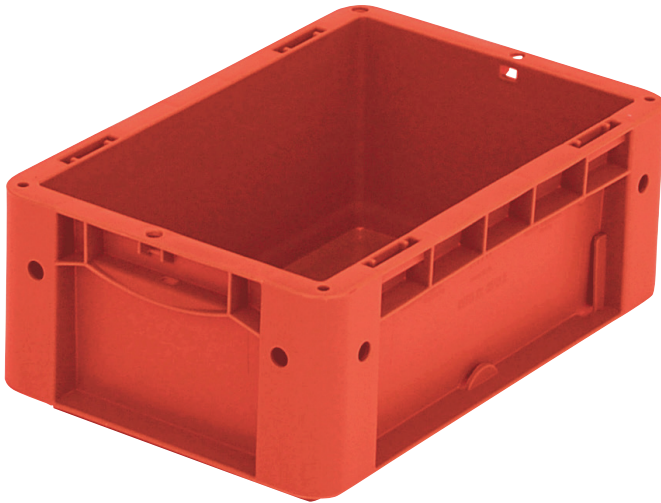

Eurostapelbehälter XL, Standardausführung XL32121 | Datenblatt

Pos. Abmessungen, Toleranzen nach DIN 16901

Pos.	Abmessungen, Toleranzen nach DIN 16901	
A	Außenlänge oben	300 mm
B	Außenbreite oben	200 mm
C	Höhe	120 mm

Eigenschaften	*Belastungsangaben nach EN 13117
Eigengewicht	0,46 kg
*Inhaltsbelastung	15 kg
Volumen	5,26 Liter
Garantie	5 year BITO QUALITY
ESD	ESD auf Anfrage
Temperaturbeständigkeit	-20°C bis +80°C
Lebensmittelecht	✓
Material	PP
Lagerartikel	✓
Stück/VE	1
Farbe	rot
Bestell-Nr.	43-15239

Weitere Farben / Sonderfarben auf Anfrage

Abmessungen, Toleranzen nach DIN 16901

Außenlänge oben	300 mm
Außenbreite oben	200 mm
Höhe	120 mm
Innenlänge oben	268 mm
Innenbreite oben	168 mm
Innenlänge unten	256 mm
Innenbreite unten	156 mm
Innenhöhe	117 mm

BITO
LAGERTECHNIK

Eurostapelbehälter XL, Standardausführung

XL32121 | Zubehör

Palettenabdeckhauben
L 1220 x B 820 mm
9-18421

Auflagedeckel
für Eurostapelbehälter XL
L 300 x B 200 mm
43-30392