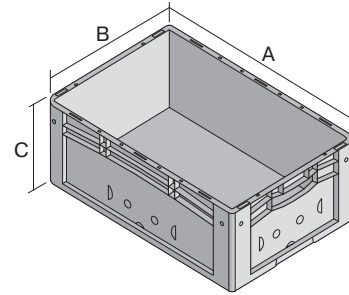

Eurostapelbehälter XL, Standardausführung XL32121 | Datenblatt

Pos. Abmessungen, Toleranzen nach DIN 16901

Pos.	Abmessungen, Toleranzen nach DIN 16901	
A	Außenlänge oben	300 mm
B	Außenbreite oben	200 mm
C	Höhe	120 mm

Eigenschaften	*Belastungsangaben nach EN 13117
Eigengewicht	0,46 kg
*Inhaltsbelastung	15 kg
Volumen	5,26 Liter
Garantie	5 year BITO QUALITY
ESD	ESD auf Anfrage
Temperaturbeständigkeit	-20°C bis +80°C
Lebensmittelecht	✓
Material	PP
Lagerartikel	✓
Stück/VE	1
Farbe	rot
Bestell-Nr.	43-15239

Weitere Farben / Sonderfarben auf Anfrage

Abmessungen, Toleranzen nach DIN 16901

Außenlänge oben	300 mm
Außenbreite oben	200 mm
Höhe	120 mm
Innenlänge oben	268 mm
Innenbreite oben	168 mm
Innenlänge unten	256 mm
Innenbreite unten	156 mm
Innenhöhe	117 mm

Bedruckung

Tampondruck Vorderseite	40 x 90 mm
Tampondruck Rückseite	40 x 90 mm
Heißprägung Vorderseite	40 x 90 mm
Heißprägung Rückseite	40 x 90 mm
Spritzprägung Längsseite	25 x 135 mm

Information & Service
www.bito.com