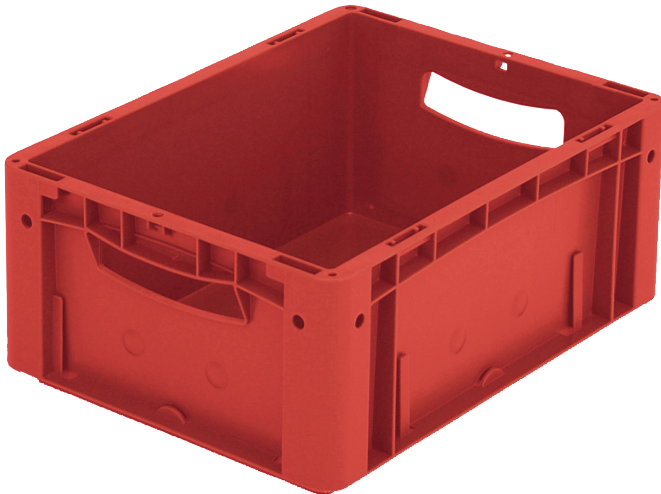

Eurostapelbehälter XL, Standardausführung XL43171 | Datenblatt

Pos. Abmessungen, Toleranzen nach DIN 16901

A	Außenlänge oben	400 mm
B	Außenbreite oben	300 mm
C	Höhe	170 mm

Eigenschaften	*Belastungsangaben nach EN 13117
Eigengewicht	1,03 kg
*Auflast	250 kg
*Inhaltsbelastung	30 kg
Volumen	15 Liter
Garantie	5 year BITO QUALITY
ESD	ESD auf Anfrage
Temperaturbeständigkeit	-20°C bis +90°C
Lebensmittelecht	✓
Material	PP
Lagerartikel	✓
Stück/VE	1
Farbe	rot
Bestell-Nr.	43-14506

Weitere Farben / Sonderfarben auf Anfrage

Abmessungen, Toleranzen nach DIN 16901

Außenlänge oben	400 mm
Außenbreite oben	300 mm
Höhe	170 mm
Innenlänge oben	368 mm
Innenbreite oben	268 mm
Innenlänge unten	359 mm
Innenbreite unten	259 mm
Innenhöhe	167 mm

Bedruckung

Tampondruck Längsseite	30 x 230 mm
Heißprägung Längsseite	30 x 230 mm
Spritzprägung Längsseite	25 x 135 mm

Information & Service
www.bitocom

BITO
LAGERTECHNIK

Eurostapelbehälter XL, Standardausführung **XL43171** | Zubehör

Palettenabdeckhauben
L 1220 x B 820 mm
9-18421

Auflagedeckel
für Eurostapelbehälter XL
L 400 x B 300 mm
43-20303

Griffverschlüsse
für Eurostapelbehälter XL Höhe 170,
220 und 270 mm
43-31450