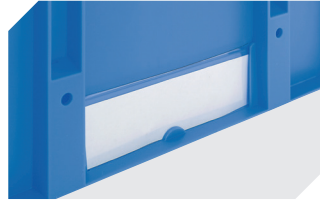

*Belastungsangaben nach EN 13117 bei 23°C Umgebungstemperatur

Information & Service
www.bito.com

BITO
LAGERTECHNIK

Eurostapelbehälter XL, mit stirnseitiger Sicht-/Entnahmeöffnung XL64324 | Zubehör

Etiketten
für BITOBOX XL und KLT mit einer
Mindesthöhe von 170 mm
B 210 x H 74 mm
43-14557

Sichtscheiben
für Eurostapelbehälter XL
43-18587

Etikettenabdeckungen
für Eurostapelbehälter XL und
Kleinladungsträger KLT
B 209 x H 67 mm
9-20053

Auflagedeckel
für Eurostapelbehälter XL
L 600 x B 400 mm
43-20301