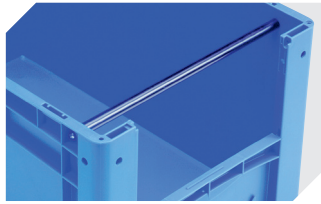

*Belastungsangaben nach EN 13117 bei 23°C Umgebungstemperatur

Information & Service
www.bito.com

BITO
LAGERTECHNIK

Eurostapelbehälter XL, mit stirnseitiger Sicht-/Entnahmeöffnung XL64324 | Zubehör

Etiketten
für BITOBOX XL und KLT mit einer
Mindesthöhe von 170 mm
B 210 x H 74 mm
43-14557

Sichtscheiben
für Eurostapelbehälter XL
43-18587

Etikettenabdeckungen
für Eurostapelbehälter XL und
Kleinladungsträger KLT
B 209 x H 67 mm
9-20053

Auflagedeckel
für Eurostapelbehälter XL
L 600 x B 400 mm
43-20301

Griffverschlüsse
für Eurostapelbehälter XL Höhe 320
und 420 mm
43-31448

Tragestangen
für Eurostapelbehälter XL
für Eurostapelbehälter BN
L 267 x Ø 15 mm
43-9408