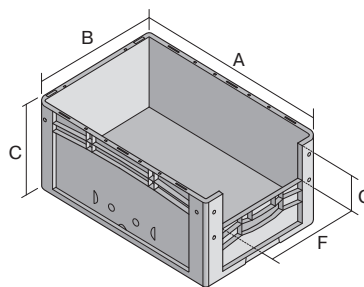

Eurostapelbehälter XL, mit stirnseitiger Sicht-/Entnahmeöffnung

XL64324 | Datenblatt

Pos. Abmessungen, Toleranzen nach DIN 16901

Pos.	Abmessungen, Toleranzen nach DIN 16901	
A	Außenlänge oben	600 mm
B	Außenbreite oben	400 mm
C	Höhe	320 mm
F	Breite der Sicht-/Entnahmeöffnung	274 mm
G	Höhe der Sicht-/Entnahmeöffnung	156 mm

Eigenschaften

Eigengewicht	2,35 kg
*Auflast	250 kg
*Inhaltsbelastung	20 kg
Volumen	62 Liter
Garantie	5 year BITO QUALITY
ESD	ESD auf Anfrage
Temperaturbeständigkeit	-20°C bis +80°C
Lebensmittelecht	✓
Material	PP
Lagerartikel	-
Stück/VE	1
Farbe	blau
Bestell-Nr.	43-14992

Abmessungen, Toleranzen nach DIN 16901

Außenlänge oben	600 mm
Außenbreite oben	400 mm
Höhe	320 mm
Innenlänge oben	568 mm
Innenbreite oben	368 mm
Innenhöhe	316 mm
Sicht-/Entnahmeöffnung B x H	274 x 156 mm

*Belastungsangaben nach EN 13117 bei 23°C Umgebungstemperatur

Information & Service
www.bito.com

BITO
LAGERTECHNIK

Eurostapelbehälter XL, mit stirnseitiger Sicht-/Entnahmeöffnung XL64324 | Zubehör

Etiketten
für BITOBOX XL und KLT mit einer
Mindesthöhe von 170 mm
B 210 x H 74 mm
43-14557