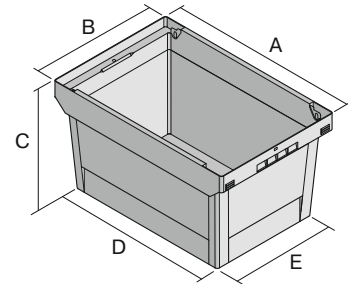

Mehrwegbehälter MB, mit stirnseitiger Sicht-/Entnahmeöffnung

MB84424 | Datenblatt

Pos. Abmessungen, Toleranzen nach DIN 16901

Pos.	Abmessungen, Toleranzen nach DIN 16901	
A	Außenlänge oben	800 mm
B	Außenbreite oben	400 mm
C	Höhe	423 mm
D	Bodenlänge außen	705 mm
E	Bodenbreite außen	335 mm
F	Breite der Sicht-/Entnahmeöffnung	270 mm
G	Höhe der Sicht-/Entnahmeöffnung	217 mm

Eigenschaften	*Belastungsangaben nach EN 13117
Eigengewicht	4,30 kg
*Inhaltsbelastung	35 kg
Volumen	100 Liter
ESD	–
Lebensmittelecht	–
Material	PP
Lagerartikel	–
Stück/VE	1
Farbe	taubenblau
Bestell-Nr.	6-5048

Abmessungen, Toleranzen nach DIN 16901

Außenlänge oben	800 mm
Außenbreite oben	400 mm
Höhe	423 mm
Sicht-/Entnahmeöffnung B x H	270 x 217 mm

Weitere Farben / Sonderfarben auf Anfrage

Information & Service
www.bito.com

BITO
 LAGERTECHNIK

Mehrwegbehälter MB, mit stirnseitiger Sicht-/Entnahmeöffnung **MB84424** | Zubehör

Transportroller

für Mehrwegbehälter 800 x 400 mm
und 800 x 600 mm
L 720 x B 370 mm

6-16494

Information & Service
www.bito.com