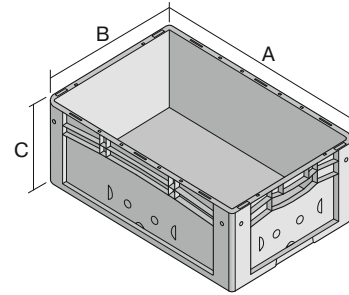

# Eurostapelbehälter XL mit Doppelboden XL86221D | Datenblatt

Pos. Abmessungen, Toleranzen nach DIN 16901

Pos.	Abmessungen, Toleranzen nach DIN 16901	
A	Außenlänge oben	800 mm
B	Außenbreite oben	600 mm
C	Höhe	220 mm

Eigenschaften	*Belastungsangaben nach EN 13117
Eigengewicht	5,36 kg
*Auflast	800 kg
*Inhaltsbelastung	200 kg
Volumen	79 Liter
Garantie	5 year BITO QUALITY
ESD	ESD auf Anfrage
Temperaturbeständigkeit	-20°C bis +60°C
Lebensmittelecht	-
Material	PP
Lagerartikel	✓
Stück/VE	1
Farbe	blau
Bestell-Nr.	43-22597

Weitere Farben / Sonderfarben auf Anfrage

Abmessungen, Toleranzen nach DIN 16901	
Außenlänge oben	800 mm
Außenbreite oben	600 mm
Höhe	220 mm
Innenlänge oben	762 mm
Innenbreite oben	562 mm
Innenhöhe	201 mm
Bedruckung	
Tampondruck Vorderseite	40 x 180 mm
Tampondruck Rückseite	40 x 180 mm
Tampondruck Längsseite	70 x 180 mm
Heißprägung Vorderseite	40 x 180 mm
Heißprägung Rückseite	40 x 180 mm
Heißprägung Längsseite	70 x 180 mm
Spritzprägung Längsseite	25 x 100 mm