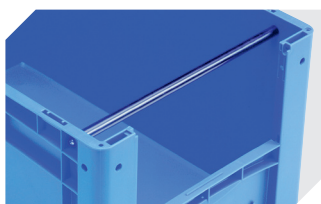

Weitere Farben / Sonderfarben auf Anfrage

Information & Service
www.bito.com

BITO
 LAGERTECHNIK

Eurostapelbehälter XL, mit stirnseitiger Sicht-/Entnahmeöffnung XL86424 | Zubehör

Transportroller
für Behälter 800 x 600 mm
L 800 x B 600 mm
43-1150

Etiketten
für BITOBOX XL und KLT mit einer
Mindesthöhe von 170 mm
B 210 x H 74 mm
43-14557

Stülpedeckel
für Eurostapelbehälter XL
L 800 x B 600 mm
43-14853

Etikettenabdeckungen
für Eurostapelbehälter XL und
Kleinladungsträger KLT
B 209 x H 67 mm
9-20053

Sichtscheiben
für Eurostapelbehälter XL
B 460 x H 198 mm
43-22548

Tragestangen
für Eurostapelbehälter XL
für Eurostapelbehälter BN
L 557 x Ø 16 mm
43-22624