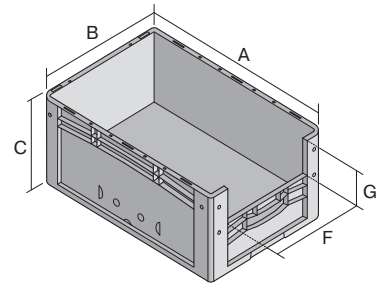

Eurostapelbehälter XL, mit stirnseitiger Sicht-/Entnahmeöffnung

XL86424 | Datenblatt

Pos. Abmessungen, Toleranzen nach DIN 16901

Pos.	Abmessungen, Toleranzen nach DIN 16901	
A	Außenlänge oben	800 mm
B	Außenbreite oben	600 mm
C	Höhe	420 mm
F	Breite der Sicht-/Entnahmeöffnung	459 mm
G	Höhe der Sicht-/Entnahmeöffnung	203 mm

Eigenschaften	*Belastungsangaben nach EN 13117
Eigengewicht	6,38 kg
*Auflast	500 kg
*Inhaltsbelastung	60 kg
Volumen	170 Liter
Garantie	5 year BITO QUALITY
ESD	ESD auf Anfrage
Temperaturbeständigkeit	-20°C bis +90°C
Lebensmittelecht	✓
Material	PP
Lagerartikel	✓
Stück/VE	1
Farbe	blau
Bestell-Nr.	43-22560

Abmessungen, Toleranzen nach DIN 16901

Außenlänge oben	800 mm
Außenbreite oben	600 mm
Höhe	420 mm
Innenlänge oben	762 mm
Innenbreite oben	562 mm
Innenhöhe	415 mm
Sicht-/Entnahmeöffnung B x H	459 x 203 mm

Weitere Farben / Sonderfarben auf Anfrage

Information & Service
www.bito.com

BITO
 LAGERTECHNIK

Eurostapelbehälter XL, mit stirnseitiger Sicht-/Entnahmeöffnung XL86424 | Zubehör

Transportroller
für Behälter 800 x 600 mm
L 800 x B 600 mm
43-1150