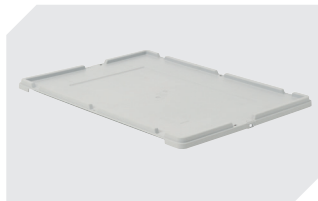

Eigenschaften	*Belastungsangaben nach EN 13117
Eigengewicht	6,38 kg
*Auflast	500 kg
*Inhaltsbelastung	60 kg
Volumen	170 Liter
Garantie	5 year BITO QUALITY
ESD	ESD auf Anfrage
Temperaturbeständigkeit	-20°C bis +90°C
Lebensmittelecht	✓
Material	PP
Lagerartikel	✓
Stück/VE	1
Farbe	blau
Bestell-Nr.	43-22560

Weitere Farben / Sonderfarben auf Anfrage

Information & Service
www.bito.com

BITO
 LAGERTECHNIK

Eurostapelbehälter XL, mit stirnseitiger Sicht-/Entnahmeöffnung XL86424 | Zubehör

Transportroller
für Behälter 800 x 600 mm
L 800 x B 600 mm
43-1150

Etiketten
für BITOBOX XL und KLT mit einer
Mindesthöhe von 170 mm
B 210 x H 74 mm
43-14557

Stülpedeckel
für Eurostapelbehälter XL
L 800 x B 600 mm
43-14853

Etikettenabdeckungen
für Eurostapelbehälter XL und
Kleinladungsträger KLT
B 209 x H 67 mm
9-20053