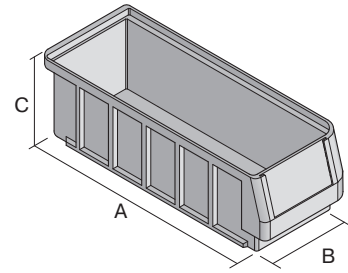

Regalkästen RK

RK6214 | Datenblatt

Pos. Abmessungen, Toleranzen nach DIN 16901

A	Außenlänge oben	600 mm
B	Außenbreite oben	234 mm
C	Höhe	140 mm

Eigenschaften	*Belastungsangaben nach EN 13117
Eigengewicht	1,04 kg
*Auflast	45 kg
*Inhaltsbelastung	15 kg
Volumen	15,0 Liter
Garantie	5 year BITO QUALITY
ESD	ESD auf Anfrage
Temperaturbeständigkeit	-20°C bis +90°C
Lebensmittelecht	✓
Material	PP
Lagerartikel	✓
Stück/VE	6
Farbe	taubenblau
Bestell-Nr.	3-1444

Weitere Farben / Sonderfarben auf Anfrage

Abmessungen, Toleranzen nach DIN 16901

Außenlänge oben	600 mm
Außenbreite oben	234 mm
Höhe	140 mm
Innenlänge oben	553 mm
Innenbreite oben	210 mm
Innenlänge unten	551 mm
Innenbreite unten	208 mm
Innenhöhe	129 mm