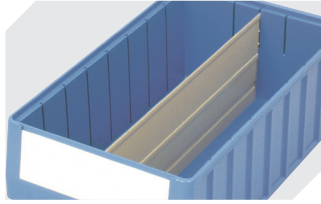

Regalkästen RK

RK6214 | Datenblatt

Pos. Abmessungen, Toleranzen nach DIN 16901

A	Außenlänge oben	600 mm
B	Außenbreite oben	234 mm
C	Höhe	140 mm

Eigenschaften	*Belastungsangaben nach EN 13117
Eigengewicht	1,04 kg
*Auflast	45 kg
*Inhaltsbelastung	15 kg
Volumen	15,0 Liter
Garantie	5 year BITO QUALITY
ESD	ESD auf Anfrage
Temperaturbeständigkeit	-20°C bis +90°C
Lebensmittelecht	✓
Material	PP
Lagerartikel	✓
Stück/VE	6
Farbe	taubenblau
Bestell-Nr.	3-1444

Information & Service
www.bito.com

BITO
 LAGERTECHNIK

Regalkästen RK

RK6214 | Zubehör

Schutzfolien
für Regalkästen RK
L 192 x B 60 mm
3-1068

Längsteiler
für Regalkästen RK
3-1084

Staubdeckel
für Regalkästen RK
L 561 x B 223 mm
3-1133