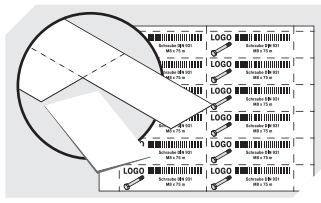

Regalkästen RK

RK6214 | Datenblatt

Pos. Abmessungen, Toleranzen nach DIN 16901

A	Außenlänge oben	600 mm
B	Außenbreite oben	234 mm
C	Höhe	140 mm

Eigenschaften	*Belastungsangaben nach EN 13117
Eigengewicht	1,04 kg
*Auflast	45 kg
*Inhaltsbelastung	15 kg
Volumen	15,0 Liter
Garantie	5 year BITO QUALITY
ESD	ESD auf Anfrage
Temperaturbeständigkeit	-20°C bis +90°C
Lebensmittelecht	✓
Material	PP
Lagerartikel	✓
Stück/VE	6
Farbe	taubenblau
Bestell-Nr.	3-1444

Weitere Farben / Sonderfarben auf Anfrage

Abmessungen, Toleranzen nach DIN 16901

Außenlänge oben	600 mm
Außenbreite oben	234 mm
Höhe	140 mm
Innenlänge oben	553 mm
Innenbreite oben	210 mm
Innenlänge unten	551 mm
Innenbreite unten	208 mm
Innenhöhe	129 mm

Information & Service
www.bito.com

BITO
 LAGERTECHNIK

Regalkästen RK

RK6214 | Zubehör

Schutzfolien
für Regalkästen RK
L 192 x B 60 mm
3-1068

Längsteiler
für Regalkästen RK
3-1084

Staubdeckel
für Regalkästen RK
L 561 x B 223 mm
3-1133

Sicherungs-/Tragebügel
für Regalkästen RK
3-1515

Querteiler
für Regalkästen RK
3-1591

Etiketten
Etikettenbögen
B 192 x H 60 mm
46-20772