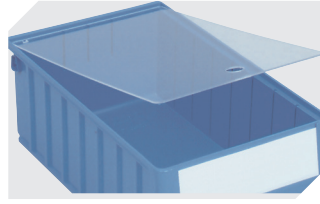

Regalkästen RK

RK6214 | Datenblatt

Pos. Abmessungen, Toleranzen nach DIN 16901

A	Außenlänge oben	600 mm
B	Außenbreite oben	234 mm
C	Höhe	140 mm

Eigenschaften	*Belastungsangaben nach EN 13117
Eigengewicht	1,04 kg
*Auflast	45 kg
*Inhaltsbelastung	15 kg
Volumen	15,0 Liter
Garantie	5 year BITO QUALITY
ESD	ESD auf Anfrage
Temperaturbeständigkeit	-20°C bis +90°C
Lebensmittelecht	✓
Material	PP
Lagerartikel	✓
Stück/VE	6
Farbe	taubenblau
Bestell-Nr.	3-1444

Information & Service
www.bito.com

BITO
 LAGERTECHNIK

Regalkästen RK

RK6214 | Zubehör

Schutzfolien
für Regalkästen RK
L 192 x B 60 mm
3-1068

Längsteiler
für Regalkästen RK
3-1084

Staubdeckel
für Regalkästen RK
L 561 x B 223 mm
3-1133