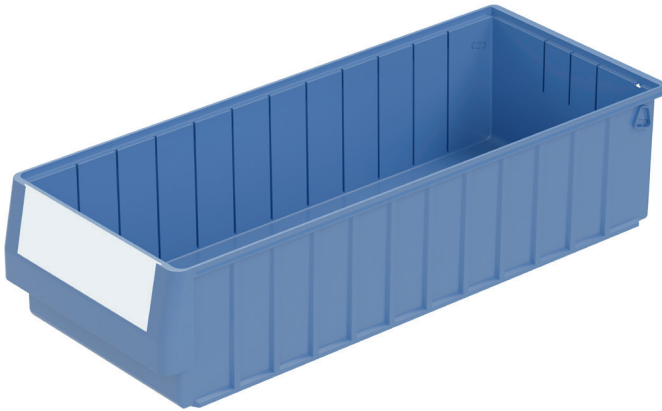

Regalkästen RK

RK6214 | Datenblatt

Pos. Abmessungen, Toleranzen nach DIN 16901

A	Außenlänge oben	600 mm
B	Außenbreite oben	234 mm
C	Höhe	140 mm

Eigenschaften	*Belastungsangaben nach EN 13117
Eigengewicht	1,04 kg
*Auflast	45 kg
*Inhaltsbelastung	15 kg
Volumen	15,0 Liter
Garantie	5 year BITO QUALITY
ESD	ESD auf Anfrage
Temperaturbeständigkeit	-20°C bis +90°C
Lebensmittelecht	✓
Material	PP
Lagerartikel	✓
Stück/VE	6
Farbe	taubenblau
Bestell-Nr.	3-1444

Weitere Farben / Sonderfarben auf Anfrage

Abmessungen, Toleranzen nach DIN 16901

Außenlänge oben	600 mm
Außenbreite oben	234 mm
Höhe	140 mm
Innenlänge oben	553 mm
Innenbreite oben	210 mm
Innenlänge unten	551 mm
Innenbreite unten	208 mm
Innenhöhe	129 mm