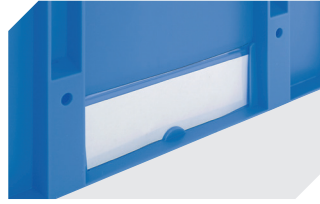

*Belastungsangaben nach EN 13117 bei 23°C Umgebungstemperatur

Information & Service
www.bito.com

BITO
 LAGERTECHNIK

Eurostapelbehälter XL, mit stirnseitiger Sicht-/Entnahmeöffnung XL43174 | Zubehör

Etiketten
für BITOBOX XL und KLT mit einer
Mindesthöhe von 170 mm
B 210 x H 74 mm
43-14557

Transportroller
Material Rad: PP
L 620 x B 420 mm
43-1491

Etikettenabdeckungen
für Eurostapelbehälter XL und
Kleinladungsträger KLT
B 209 x H 67 mm
9-20053

Auflagedeckel
für Eurostapelbehälter XL
L 400 x B 300 mm
43-20303