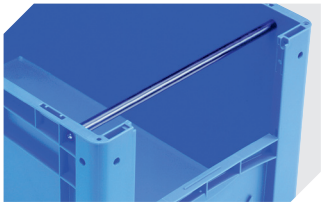

Tragestangen
für Eurostapelbehälter XL
für Eurostapelbehälter BN
L 267 x Ø 15 mm
43-9409