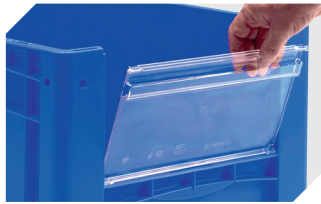

Eigenschaften

Eigengewicht	0,93 kg
*Auflast	200 kg
*Inhaltsbelastung	15 kg
Volumen	15 Liter
Garantie	5 year BITO QUALITY
ESD	ESD auf Anfrage
Temperaturbeständigkeit	-20°C bis +80°C
Lebensmittelecht	✓
Material	PP
Lagerartikel	-
Stück/VE	1
Farbe	blau
Bestell-Nr.	43-14980

*Belastungsangaben nach EN 13117 bei 23°C Umgebungstemperatur

Information & Service
www.bito.com

BITO
 LAGERTECHNIK

Eurostapelbehälter XL, mit stirnseitiger Sicht-/Entnahmeöffnung XL43174 | Zubehör

Etiketten
für BITOBOX XL und KLT mit einer
Mindesthöhe von 170 mm
B 210 x H 74 mm
43-14557

Transportroller
Material Rad: PP
L 620 x B 420 mm
43-1491

Etikettenabdeckungen
für Eurostapelbehälter XL und
Kleinladungsträger KLT
B 209 x H 67 mm
9-20053

Auflagedeckel
für Eurostapelbehälter XL
L 400 x B 300 mm
43-20303

Tragestangen
für Eurostapelbehälter XL
für Eurostapelbehälter BN
L 267 x Ø 15 mm
43-9409

Sichtscheiben
für Eurostapelbehälter XL
43-22536

Griffverschlüsse
für Eurostapelbehälter XL Höhe 170,
220 und 270 mm
43-31450