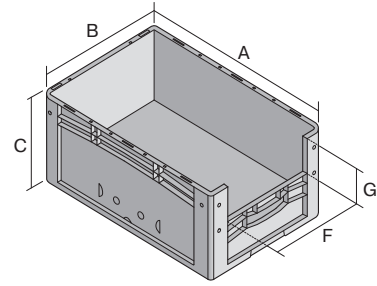

Eurostapelbehälter XL, mit stirnseitiger Sicht-/Entnahmeöffnung

XL43174 | Datenblatt

Pos. Abmessungen, Toleranzen nach DIN 16901

Pos.	Abmessungen, Toleranzen nach DIN 16901	
A	Außenlänge oben	400 mm
B	Außenbreite oben	300 mm
C	Höhe	170 mm
F	Breite der Sicht-/Entnahmeöffnung	212 mm
G	Höhe der Sicht-/Entnahmeöffnung	81 mm

Eigenschaften

Eigengewicht	0,93 kg
*Auflast	200 kg
*Inhaltsbelastung	15 kg
Volumen	15 Liter
Garantie	5 year BITO QUALITY
ESD	ESD auf Anfrage
Temperaturbeständigkeit	-20°C bis +80°C
Lebensmittelecht	✓
Material	PP
Lagerartikel	-
Stück/VE	1
Farbe	blau
Bestell-Nr.	43-14980

Abmessungen, Toleranzen nach DIN 16901

Außenlänge oben	400 mm
Außenbreite oben	300 mm
Höhe	170 mm
Innenlänge oben	368 mm
Innenbreite oben	268 mm
Innenhöhe	167 mm
Sicht-/Entnahmeöffnung B x H	212 x 81 mm

*Belastungsangaben nach EN 13117 bei 23°C Umgebungstemperatur

Information & Service
www.bito.com

BITO
 LAGERTECHNIK

Eurostapelbehälter XL, mit stirnseitiger Sicht-/Entnahmeöffnung XL43174 | Zubehör

Etiketten
für BITOBOX XL und KLT mit einer
Mindesthöhe von 170 mm
B 210 x H 74 mm
43-14557