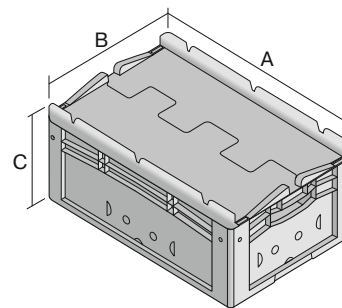

# Bacs gerbables norme Europe, série XL, avec couvercle double rabat intégré

## XLD43271 | Fiche technique

Pos. Dimensions, tolérances conformes à la norme DIN 16901

Pos.	Dimensions, tolérances conformes à la norme DIN 16901	
A	Longueur extérieure au bord sup.	400 mm
B	Largeur extérieure au bord sup.	300 mm
C	Hauteur	288 mm

### Caractéristiques produit

\* Charges selon la norme EN 13117

Poids propre	1,88 kg
Capacité de gerbage*	250 kg
*Capacité de charge volume	30 kg 25 litres

Garantie	5 year BITO QUALITY
ESD	Version ESD sur demande
Résistance thermique	-20°C à +90°C
Qualité alimentaire	✓
Matériau	PP

### Dimensions, tolérances conformes à la norme DIN 16901

Longueur extérieure au bord sup.	400 mm
Largeur extérieure au bord sup.	300 mm
Hauteur	288 mm
Longueur intérieure au bord supérieur	368 mm
Largeur intérieure au bord sup.	268 mm
Longueur intérieure à la base	359 mm
Largeur intérieure à la base	259 mm
Hauteur intérieure	267 mm