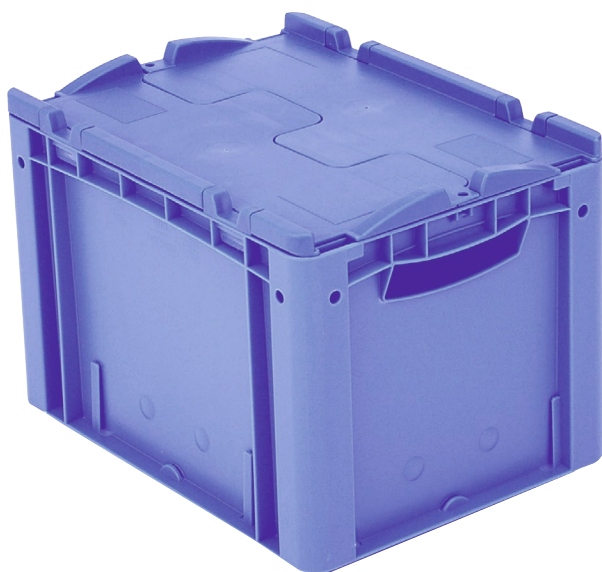

# Bacs gerbables norme Europe, série XL, avec couvercle double rabat intégré

## XLD43271 | Fiche technique

Pos. Dimensions, tolérances conformes à la norme DIN 16901

Pos.	Dimensions, tolérances conformes à la norme DIN 16901	
A	Longueur extérieure au bord sup.	400 mm
B	Largeur extérieure au bord sup.	300 mm
C	Hauteur	288 mm

### Caractéristiques produit

\* Charges selon la norme EN 13117

Poids propre	1,88 kg
Capacité de gerbage*	250 kg
*Capacité de charge volume	30 kg 25 litres

Garantie	5 year BITO QUALITY
ESD	Version ESD sur demande
Résistance thermique	-20°C à +90°C
Qualité alimentaire	✓
Matériau	PP