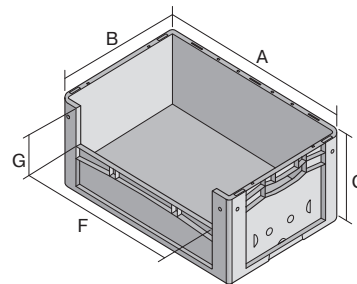

Bacs gerbables norme Europe, série XL, avec ouverture de prélèvement au grand côté XL86426 | Fiche technique

Pos. Dimensions, tolérances conformes à la norme DIN 16901

Pos.	Dimensions, tolérances conformes à la norme DIN 16901	
A	Longueur extérieure au bord sup.	800 mm
B	Largeur extérieure au bord sup.	600 mm
C	Hauteur	420 mm
F	Largeur ouverture de prélèvement	459 mm
G	Hauteur ouverture de prélèvement	203 mm

Caractéristiques produit

Poids propre	6,40 kg
Capacité de gerbage*	800 kg
*Capacité de charge	60 kg
Volume	170 litres
Garantie	5 year BITO QUALITY
ESD	Version ESD sur demande
Résistance thermique	-20°C à +80°C
Sécurité alimentaire	✓
Matériau	PP
Article en stock	-
pcs/lot	1
coloris	bleu
Réf.	43-22625

* Les données de capacité de charge selon la norme EN 13117 se réfèrent à une température ambiante de 23 °C.

Dimensions, tolérances conformes à la norme DIN 16901

Longueur extérieure au bord sup.	800 mm
Largeur extérieure au bord sup.	600 mm
Hauteur	420 mm
Longueur intérieure au bord supérieur	762 mm
Largeur intérieure au bord sup.	562 mm
Hauteur intérieure	415 mm
Ouverture de prélèvement l x H	459 x 203 mm

Information & Service
www.bito.com

BITO
LAGERTECHNIK

Bacs gerbables norme Europe, série XL, avec ouverture de prélèvement au grand côté **XL86426** | Accessoires

Plateaux roulants
pour bacs 800 x 600 mm
l 800 x l 600 x H 198 mm
43-1150