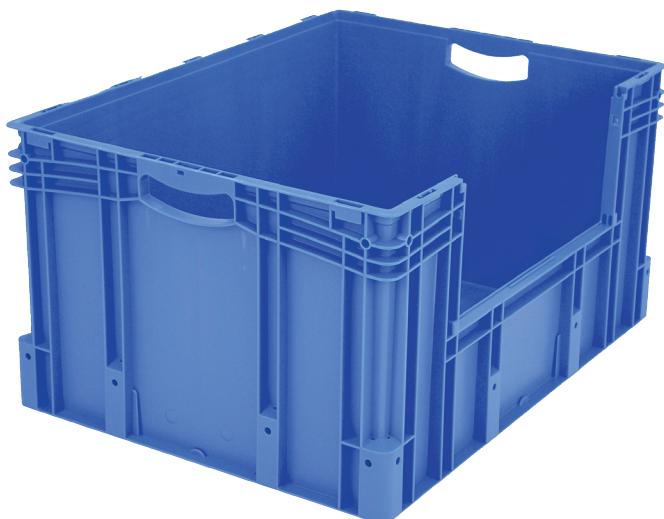

Bacs gerbables norme Europe, série XL, avec ouverture de prélèvement au grand côté XL86426 | Fiche technique

Pos. Dimensions, tolérances conformes à la norme DIN 16901

Pos.	Dimensions, tolérances conformes à la norme DIN 16901	
A	Longueur extérieure au bord sup.	800 mm
B	Largeur extérieure au bord sup.	600 mm
C	Hauteur	420 mm
F	Largeur ouverture de prélèvement	459 mm
G	Hauteur ouverture de prélèvement	203 mm

Caractéristiques produit

Poids propre	6,40 kg
Capacité de gerbage*	800 kg
*Capacité de charge	60 kg
Volume	170 litres
Garantie	5 year BITO QUALITY
ESD	Version ESD sur demande
Résistance thermique	-20°C à +80°C
Sécurité alimentaire	✓
Matériau	PP
Article en stock	-
pcs/lot	1
coloris	bleu
Réf.	43-22625

* Les données de capacité de charge selon la norme EN 13117 se réfèrent à une température ambiante de 23 °C.

Dimensions, tolérances conformes à la norme DIN 16901

Longueur extérieure au bord sup.	800 mm
Largeur extérieure au bord sup.	600 mm
Hauteur	420 mm
Longueur intérieure au bord supérieur	762 mm
Largeur intérieure au bord sup.	562 mm
Hauteur intérieure	415 mm
Ouverture de prélèvement l x H	459 x 203 mm

Information & Service
www.bito.com

BITO
LAGERTECHNIK

Bacs gerbables norme Europe, série XL, avec ouverture de prélèvement au grand côté **XL86426** | Accessoires

Plateaux roulants
pour bacs 800 x 600 mm
l 800 x l 600 x H 198 mm
43-1150