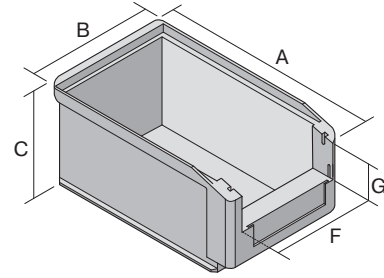

Sichtlagerkästen SK SK3522 | Datenblatt

Pos. Abmessungen, Toleranzen nach DIN 16901

A	Außenlänge oben	350 mm
B	Außenbreite oben	210 mm
C	Höhe	200 mm
F	Breite der Sicht-/Entnahmeöffnung	158 mm
G	Höhe der Sicht-/Entnahmeöffnung	85 mm

Eigenschaften	*Belastungsangaben nach EN 13117
Eigengewicht	0,79 kg
*Auflast	90 kg
*Inhaltsbelastung	20 kg
Volumen	10 Liter
Garantie	5 year BITO QUALITY
ESD	ESD auf Anfrage
Temperaturbeständigkeit	-20°C bis +80°C
Lebensmittelecht	✓
Material	PP
Lagerartikel	-
Stück/Palette	210
Stück/VE	10
Farbe	grün
Bestell-Nr.	2-1459

Weitere Farben/Sonderfarben auf Anfrage

Abmessungen, Toleranzen nach DIN 16901	
Außenlänge oben	350 mm
Außenbreite oben	210 mm
Höhe	200 mm
Innenlänge oben	299 mm
Innenbreite oben	186 mm
Innenlänge unten	296 mm
Innenbreite unten	184 mm
Innenhöhe	188 mm
Stapelhöhe	193 mm
Höhe unter dem Griff	60 mm
Sicht-/Entnahmeöffnung B x H	158 x 85 mm
Gefachgröße für Längsteiler	2 Fächer/min. 85 mm
Etikettengröße L x B	98 x 36 mm

Bedruckung	
Tampondruck Vorderseite	160 x 30 mm
Tampondruck Rückseite	140 x 100 mm
Tampondruck Längsseite	250 x 40 mm
Siebdruck Rückseite	130 x 110 mm
Heißprägung Rückseite	160 x 100 mm
Heißprägung Längsseite	250 x 40 mm
Spritzprägung Längsseite	215 x 40 mm