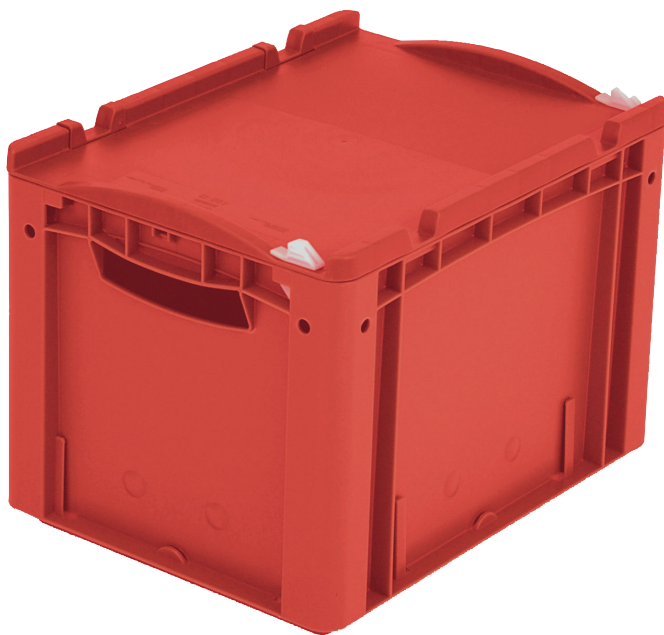

Eurostapelbehälter XL, mit einteiligem Klappdeckel und Schnappverschluss

XL43271ASDV | Datenblatt

Pos. Abmessungen, Toleranzen nach DIN 16901

A	Außenlänge oben	400 mm
B	Außenbreite oben	300 mm
C	Höhe	288 mm

Eigenschaften *Belastungsangaben nach EN 13117

Eigengewicht	1,92 kg
*Auflast	250 kg
*Inhaltsbelastung	30 kg
Volumen	24 Liter

Garantie	5 year BITO QUALITY
ESD	ESD auf Anfrage
Temperaturbeständigkeit	-20°C bis +80°C
Lebensmittelecht	✓
Material	PP

Lagerartikel	✓
Stück/VE	1
Farbe	rot
Bestell-Nr.	43-22270

Weitere Farben / Sonderfarben auf Anfrage

Abmessungen, Toleranzen nach DIN 16901

Außenlänge oben	400 mm
Außenbreite oben	300 mm
Höhe	288 mm
Innenlänge oben	368 mm
Innenbreite oben	268 mm
Innenlänge unten	359 mm
Innenbreite unten	259 mm
Innenhöhe	267 mm

Information & Service
www.bito.com

BITO
 LAGERTECHNIK

Eurostapelbehälter XL, mit einteiligem Klappdeckel und Schnappverschluss **XL43271ASDV** | Zubehör

Palettenabdeckhauben
L 1220 x B 820 mm
9-18421

Griffverschlüsse
für Eurostapelbehälter XL Höhe 170,
220 und 270 mm
43-31450