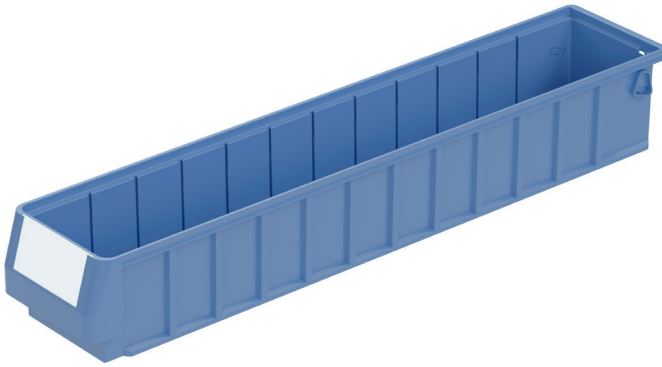

Regalkästen RK RK6109 | Datenblatt

Pos. Abmessungen, Toleranzen nach DIN 16901

Pos.	Abmessungen, Toleranzen nach DIN 16901	
A	Außenlänge oben	600 mm
B	Außenbreite oben	117 mm
C	Höhe	90 mm

Eigenschaften

Eigengewicht	0,51 kg
*Auflast	15 kg
*Inhaltsbelastung	5 kg
Volumen	4,0 Liter
Garantie	5 year BITO QUALITY
ESD	ESD auf Anfrage
Temperaturbeständigkeit	-20°C bis +80°C
Lebensmittelecht	✓
Material	PP
Lagerartikel	-
Stück/VE	16
Farbe	taubenblau
Bestell-Nr.	3-1442