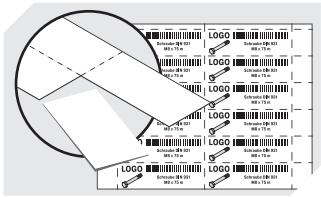

Etikettenbögen
B 84 x H 39 mm
46-20768