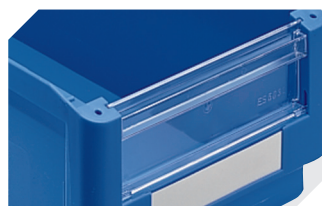

## SK3521 | Accessoires

**Protèges-étiquette**  
pour bacs à bec, série SK  
l 98 x l 39 mm  
**2-1063**

**Séparateurs longitudinaux**  
pour bacs à bec, série SK  
**2-1074**

**Visière**  
pour bacs à bec, série SK  
**2-1110**