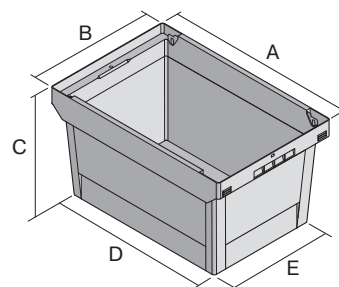

Bacs de distribution, série MB, modèle standard

MB43221 | Fiche technique

Pos. Dimensions, tolérances conformes à la norme DIN 16901

Pos.	Dimensions, tolérances conformes à la norme DIN 16901	
A	Longueur extérieure au bord sup.	400 mm
B	Largeur extérieure au bord sup.	300 mm
C	Hauteur	223 mm
D	Longueur ext. base	318 mm
E	Largeur ext. base	240 mm

Caractéristiques produit

Poids propre	0,98 kg
*Capacité de charge	20 kg
Volume	18 litres
Garantie	5 year BITO QUALITY
ESD	Version ESD sur demande
Résistance thermique	-20°C à +80°C
Sécurité alimentaire	✓
Matériau	PP
Article en stock	✓
Pièces/palette	240
pcs/lot	1
coloris	bleu-gris
Réf.	6-11091

Autres coloris / coloris spéciaux disponibles sur demande

* Charges selon la norme EN 13117

Dimensions, tolérances conformes à la norme DIN 16901

Longueur extérieure au bord sup.	400 mm
Largeur extérieure au bord sup.	300 mm
Hauteur	223 mm
Longueur intérieure au bord supérieur	349 mm
Largeur intérieure au bord sup.	271 mm
Longueur intérieure à la base	313 mm
Largeur intérieure à la base	235 mm
Hauteur rebord de gerbage	50 mm

Marquage

Marquage par tamponnage en façade	150 x 100 mm
Marquage par tamponnage au dos	150 x 100 mm
Marquage par tamponnage grand côté	240 x 100 mm
Marquage par sérigraphie en façade	120 x 50 mm
Marquage par sérigraphie au dos	120 x 50 mm
Marquage par sérigraphie grand côté	200 x 80 mm
Marquage à chaud en façade	150 x 100 mm
Marquage à chaud au dos	150 x 100 mm
Marquage à chaud grand côté	240 x 100 mm
Marquage par injection grand côté	110 x 25 mm