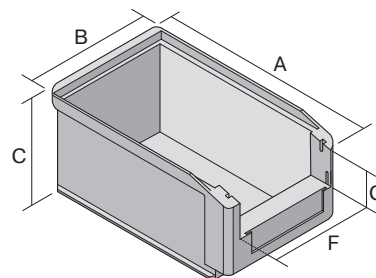

Sichtlagerkästen SK SK5033 | Datenblatt

Pos. Abmessungen, Toleranzen nach DIN 16901

Pos.	Abmessungen, Toleranzen nach DIN 16901	
A	Außenlänge oben	500 mm
B	Außenbreite oben	313 mm
C	Höhe	300 mm
F	Breite der Sicht-/Entnahmeöffnung	241 mm
G	Höhe der Sicht-/Entnahmeöffnung	133 mm

Eigenschaften *Belastungsangaben nach EN 13117

Eigengewicht	1,96 kg
*Auflast	150 kg
*Inhaltsbelastung	35 kg
Volumen	36 Liter
Garantie	5 year BITO QUALITY
ESD	ESD auf Anfrage
Temperaturbeständigkeit	-20°C bis +80°C
Lebensmittelecht	✓
Material	PP
Lagerartikel	-
Stück/Palette	36
Stück/VE	4
Farbe	rot
Bestell-Nr.	2-14893

Weitere Farben/Sonderfarben auf Anfrage

Abmessungen, Toleranzen nach DIN 16901

Außenlänge oben	500 mm
Außenbreite oben	313 mm
Höhe	300 mm
Innenlänge oben	448 mm
Innenbreite oben	282 mm
Innenlänge unten	445 mm
Innenbreite unten	278 mm
Innenhöhe	286 mm
Stapelhöhe	293 mm
Höhe unter dem Griff	88 mm
Sicht-/Entnahmeöffnung B x H	241 x 133 mm
Gefachgröße für Längsteiler	2 Fächer/min. 130 mm
Etikettengröße L x B	178 x 56 mm

Bedruckung

Tampondruck Vorderseite	250 x 50 mm
Tampondruck Rückseite	250 x 100 mm
Tampondruck Längsseite	250 x 100 mm
Siebdruck Rückseite	220 x 200 mm
Heißprägung Rückseite	250 x 100 mm
Heißprägung Längsseite	250 x 100 mm
Spritzprägung Längsseite	290 x 55 mm