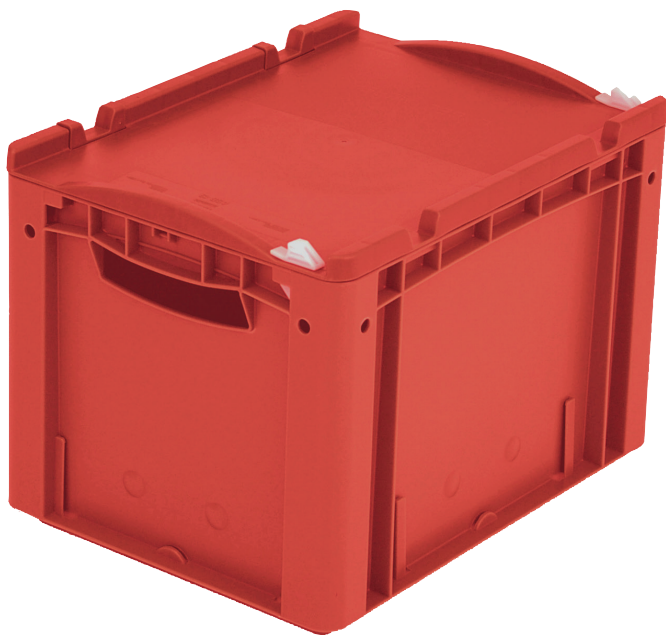

Eurostapelbehälter XL, mit einteiligem Klappdeckel und Schnappverschluss

XL43271ASDV | Datenblatt

Pos. Abmessungen, Toleranzen nach DIN 16901

A	Außenlänge oben	400 mm
B	Außenbreite oben	300 mm
C	Höhe	288 mm

Eigenschaften *Belastungsangaben nach EN 13117

Eigengewicht	1,92 kg
*Auflast	250 kg
*Inhaltsbelastung	30 kg
Volumen	24 Liter
Garantie	5 year BITO QUALITY
ESD	ESD auf Anfrage
Temperaturbeständigkeit	-20°C bis +90°C
Lebensmittelecht	✓
Material	PP
Lagerartikel	✓
Stück/VE	1
Farbe	rot
Bestell-Nr.	43-22270

Weitere Farben / Sonderfarben auf Anfrage

Abmessungen, Toleranzen nach DIN 16901

Außenlänge oben	400 mm
Außenbreite oben	300 mm
Höhe	288 mm
Innenlänge oben	368 mm
Innenbreite oben	268 mm
Innenlänge unten	359 mm
Innenbreite unten	259 mm
Innenhöhe	267 mm

Information & Service
www.bito.com

BITO
 LAGERTECHNIK

Eurostapelbehälter XL, mit einteiligem Klappdeckel und Schnappverschluss **XL43271ASDV** | Zubehör

Palettenabdeckhauben
L 1220 x B 820 mm
9-18421

Griffverschlüsse
für Eurostapelbehälter XL Höhe 170,
220 und 270 mm
43-31450