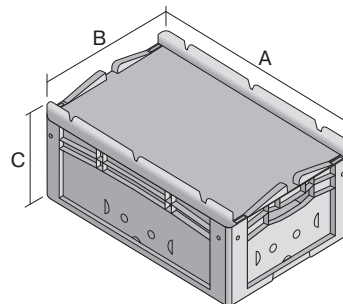

Eurostapelbehälter XL, mit einteiligem Klappdeckel und Schnappverschluss

XL43271ASDV | Datenblatt

Pos. Abmessungen, Toleranzen nach DIN 16901

A	Außenlänge oben	400 mm
B	Außenbreite oben	300 mm
C	Höhe	288 mm

Eigenschaften *Belastungsangaben nach EN 13117

Eigengewicht	1,92 kg
*Auflast	250 kg
*Inhaltsbelastung	30 kg
Volumen	24 Liter
Garantie	5 year BITO QUALITY
ESD	ESD auf Anfrage
Temperaturbeständigkeit	-20°C bis +90°C
Lebensmittelecht	✓
Material	PP
Lagerartikel	✓
Stück/VE	1
Farbe	rot
Bestell-Nr.	43-22270

Weitere Farben / Sonderfarben auf Anfrage

Abmessungen, Toleranzen nach DIN 16901

Außenlänge oben	400 mm
Außenbreite oben	300 mm
Höhe	288 mm
Innenlänge oben	368 mm
Innenbreite oben	268 mm
Innenlänge unten	359 mm
Innenbreite unten	259 mm
Innenhöhe	267 mm

Bedruckung

Tampondruck Vorderseite	90 x 180 mm
Tampondruck Rückseite	90 x 180 mm
Tampondruck Längsseite	90 x 230 mm
Heißprägung Vorderseite	90 x 180 mm
Heißprägung Rückseite	90 x 180 mm
Heißprägung Längsseite	90 x 230 mm
Spritzprägung Längsseite	25 x 130 mm