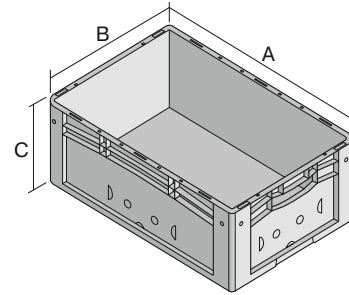

# Eurostapelbehälter XL, mit durchbrochenem Boden und Wänden

## XL43173 | Datenblatt

Pos. Abmessungen, Toleranzen nach DIN 16901

A	Außenlänge oben	400 mm
B	Außenbreite oben	300 mm
C	Höhe	170 mm

Eigenschaften	*Belastungsangaben nach EN 13117
Eigengewicht	1,00 kg
*Auflast	250 kg
*Inhaltsbelastung	35 kg
Volumen	13 Liter
Garantie	5 year BITO QUALITY
ESD	ESD auf Anfrage
Temperaturbeständigkeit	-20°C bis +90°C
Lebensmittelecht	✓
Material	PP
Lagerartikel	✓
Stück/VE	1
Farbe	blau
Bestell-Nr.	43-18515

Weitere Farben / Sonderfarben auf Anfrage

Abmessungen, Toleranzen nach DIN 16901	
Außenlänge oben	400 mm
Außenbreite oben	300 mm
Höhe	170 mm
Innenlänge oben	368 mm
Innenbreite oben	268 mm
Innenlänge unten	359 mm
Innenbreite unten	259 mm
Innenhöhe	152 mm
Bedruckung	
Spritzprägung Längsseite	25 x 135 mm

# Eurostapelbehälter XL, mit durchbrochenem Boden und Wänden **XL43173** | Zubehör

**Palettenabdeckhauben**  
L 1220 x B 820 mm  
**9-18421**

**Auflagedeckel**  
für Eurostapelbehälter XL  
L 400 x B 300 mm  
**43-20303**