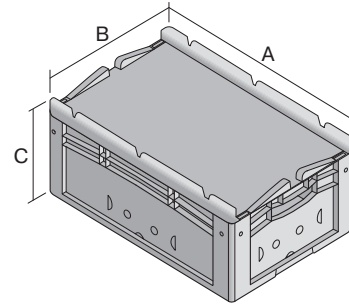

Eurostapelbehälter XL, mit einteiligem Klappdeckel und Schnappverschluss

XL32171ASDV | Datenblatt

Pos. Abmessungen, Toleranzen nach DIN 16901

Pos.	Abmessungen, Toleranzen nach DIN 16901	
A	Außenlänge oben	300 mm
B	Außenbreite oben	200 mm
C	Höhe	188 mm

Eigenschaften	*Belastungsangaben nach EN 13117
Eigengewicht	0,93 kg
*Inhaltsbelastung	15 kg
Volumen	6 Liter
Garantie	5 year BITO QUALITY
ESD	ESD auf Anfrage
Temperaturbeständigkeit	-20°C bis +90°C
Lebensmittelecht	✓
Material	PP
Lagerartikel	✓
Stück/VE	1
Farbe	rot
Bestell-Nr.	43-30412

Abmessungen, Toleranzen nach DIN 16901

Außenlänge oben	300 mm
Außenbreite oben	200 mm
Höhe	188 mm
Innenlänge oben	268 mm
Innenbreite oben	168 mm
Innenhöhe	167 mm

Weitere Farben / Sonderfarben auf Anfrage

Information & Service
www.bito.com

BITO
 LAGERTECHNIK

Eurostapelbehälter XL, mit einteiligem Klappdeckel und Schnappverschluss **XL32171ASDV** | Zubehör

Palettenabdeckhauben

L 1220 x B 820 mm

9-18421

Information & Service
www.bito.com