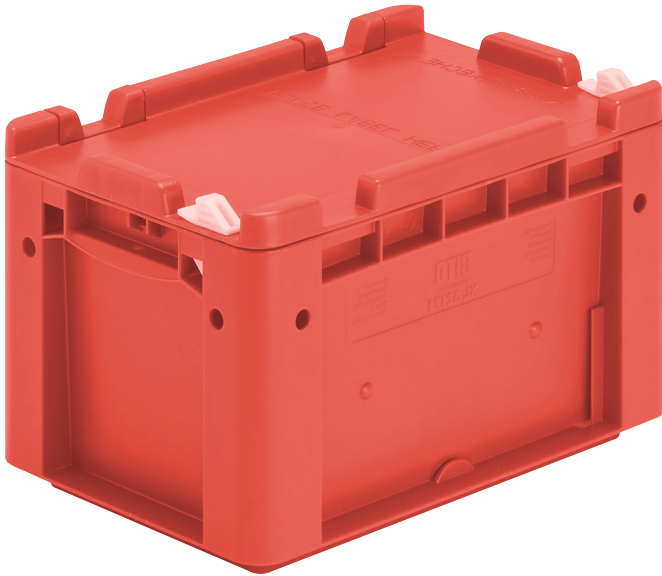

Eurostapelbehälter XL, mit einteiligem Klappdeckel und Schnappverschluss

XL32171ASDV | Datenblatt

Pos. Abmessungen, Toleranzen nach DIN 16901

Pos.	Abmessungen, Toleranzen nach DIN 16901	
A	Außenlänge oben	300 mm
B	Außenbreite oben	200 mm
C	Höhe	188 mm

Eigenschaften	*Belastungsangaben nach EN 13117
Eigengewicht	0,93 kg
*Inhaltsbelastung	15 kg
Volumen	6 Liter
Garantie	5 year BITO QUALITY
ESD	ESD auf Anfrage
Temperaturbeständigkeit	-20°C bis +90°C
Lebensmittelecht	✓
Material	PP
Lagerartikel	✓
Stück/VE	1
Farbe	rot
Bestell-Nr.	43-30412

Abmessungen, Toleranzen nach DIN 16901

Außenlänge oben	300 mm
Außenbreite oben	200 mm
Höhe	188 mm
Innenlänge oben	268 mm
Innenbreite oben	168 mm
Innenhöhe	167 mm

Weitere Farben / Sonderfarben auf Anfrage

Information & Service
www.bito.com

BITO
 LAGERTECHNIK

Eurostapelbehälter XL, mit einteiligem Klappdeckel und Schnappverschluss **XL32171ASDV** | Zubehör

Palettenabdeckhauben

L 1220 x B 820 mm

9-18421

Information & Service
www.bito.com