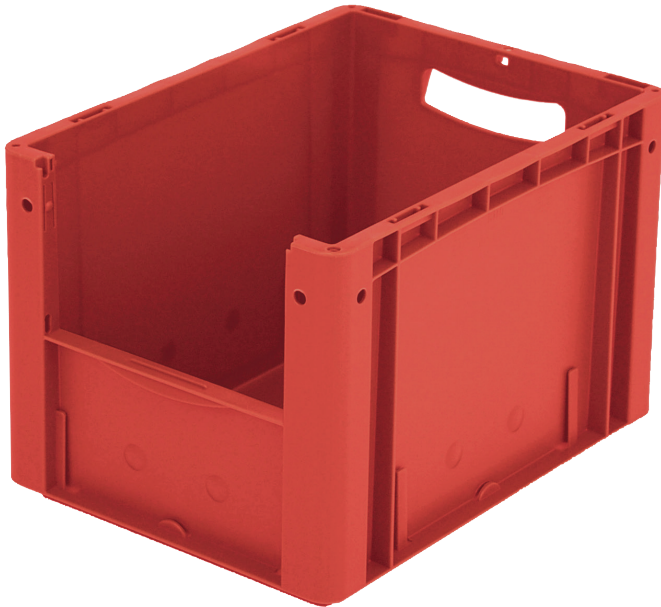

Eurostapelbehälter XL, mit stirnseitiger Sicht-/Entnahmeöffnung

XL43274 | Datenblatt

Pos. Abmessungen, Toleranzen nach DIN 16901

Pos.	Abmessungen, Toleranzen nach DIN 16901	
A	Außenlänge oben	400 mm
B	Außenbreite oben	300 mm
C	Höhe	270 mm
F	Breite der Sicht-/Entnahmeöffnung	212 mm
G	Höhe der Sicht-/Entnahmeöffnung	131 mm

Eigenschaften	*Belastungsangaben nach EN 13117
Eigengewicht	1,30 kg
*Auflast	200 kg
*Inhaltsbelastung	20 kg
Volumen	24 Liter
Garantie	5 year BITO QUALITY
ESD	ESD auf Anfrage
Temperaturbeständigkeit	-20°C bis +90°C
Lebensmittelecht	✓
Material	PP
Lagerartikel	✓
Stück/VE	1
Farbe	rot
Bestell-Nr.	43-14983

Abmessungen, Toleranzen nach DIN 16901

Außenlänge oben	400 mm
Außenbreite oben	300 mm
Höhe	270 mm
Innenlänge oben	368 mm
Innenbreite oben	268 mm
Innenhöhe	267 mm
Sicht-/Entnahmeöffnung B x H	212 x 131 mm

Weitere Farben / Sonderfarben auf Anfrage

Information & Service
www.bito.com

BITO
 LAGERTECHNIK

Eurostapelbehälter XL, mit stirnseitiger Sicht-/Entnahmeöffnung XL43274 | Zubehör

Etiketten
für BITOBOX XL und KLT mit einer
Mindesthöhe von 170 mm
B 210 x H 74 mm
43-14557