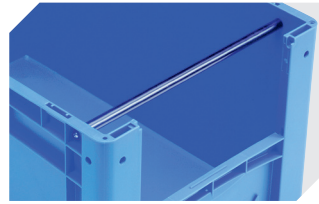

Weitere Farben / Sonderfarben auf Anfrage

Information & Service
www.bito.com

BITO
 LAGERTECHNIK

Eurostapelbehälter XL, mit stirnseitiger Sicht-/Entnahmeöffnung XL43274 | Zubehör

Etiketten
für BITOBOX XL und KLT mit einer
Mindesthöhe von 170 mm
B 210 x H 74 mm
43-14557

Transportroller
Material Rad: PP
L 620 x B 420 mm
43-1491

Sichtscheiben
für Eurostapelbehälter XL
43-18585

Etikettenabdeckungen
für Eurostapelbehälter XL und
Kleinladungsträger KLT
B 209 x H 67 mm
9-20053

Auflagedeckel
für Eurostapelbehälter XL
L 400 x B 300 mm
43-20303

Griffverschlüsse
für Eurostapelbehälter XL Höhe 170,
220 und 270 mm
43-31450

Tragestangen
für Eurostapelbehälter XL
für Eurostapelbehälter BN
L 267 x Ø 15 mm
43-9409