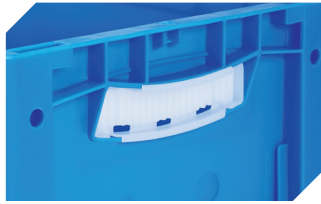

Weitere Farben / Sonderfarben auf Anfrage

Information & Service
www.bito.com

BITO
 LAGERTECHNIK

Eurostapelbehälter XL, mit stirnseitiger Sicht-/Entnahmeöffnung XL43274 | Zubehör

Etiketten
für BITOBOX XL und KLT mit einer
Mindesthöhe von 170 mm
B 210 x H 74 mm
43-14557

Transportroller
Material Rad: PP
L 620 x B 420 mm
43-1491

Sichtscheiben
für Eurostapelbehälter XL
43-18585

Etikettenabdeckungen
für Eurostapelbehälter XL und
Kleinladungsträger KLT
B 209 x H 67 mm
9-20053

Auflagedeckel
für Eurostapelbehälter XL
L 400 x B 300 mm
43-20303

Griffverschlüsse
für Eurostapelbehälter XL Höhe 170,
220 und 270 mm
43-31450

Tragestangen
für Eurostapelbehälter XL
für Eurostapelbehälter BN
L 267 x Ø 15 mm
43-9409