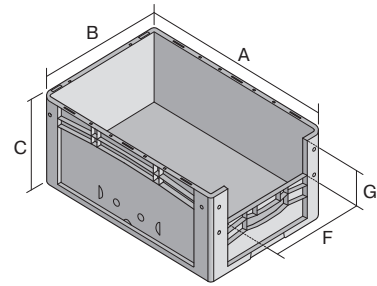

Eurostapelbehälter XL, mit stirnseitiger Sicht-/Entnahmeöffnung

XL43274 | Datenblatt

Pos. Abmessungen, Toleranzen nach DIN 16901

Pos.	Abmessungen, Toleranzen nach DIN 16901	
A	Außenlänge oben	400 mm
B	Außenbreite oben	300 mm
C	Höhe	270 mm
F	Breite der Sicht-/Entnahmeöffnung	212 mm
G	Höhe der Sicht-/Entnahmeöffnung	131 mm

Eigenschaften	*Belastungsangaben nach EN 13117
Eigengewicht	1,30 kg
*Auflast	200 kg
*Inhaltsbelastung	20 kg
Volumen	24 Liter
Garantie	5 year BITO QUALITY
ESD	ESD auf Anfrage
Temperaturbeständigkeit	-20°C bis +90°C
Lebensmittelecht	✓
Material	PP
Lagerartikel	✓
Stück/VE	1
Farbe	rot
Bestell-Nr.	43-14983

Abmessungen, Toleranzen nach DIN 16901

Außenlänge oben	400 mm
Außenbreite oben	300 mm
Höhe	270 mm
Innenlänge oben	368 mm
Innenbreite oben	268 mm
Innenhöhe	267 mm
Sicht-/Entnahmeöffnung B x H	212 x 131 mm

Weitere Farben / Sonderfarben auf Anfrage

Information & Service
www.bito.com

BITO
 LAGERTECHNIK

Eurostapelbehälter XL, mit stirnseitiger Sicht-/Entnahmeöffnung XL43274 | Zubehör

Etiketten
für BITOBOX XL und KLT mit einer
Mindesthöhe von 170 mm
B 210 x H 74 mm
43-14557