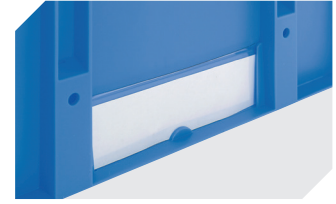

Weitere Farben / Sonderfarben auf Anfrage

Information & Service
www.bito.com

BITO
 LAGERTECHNIK

Eurostapelbehälter XL, mit stirnseitiger Sicht-/Entnahmeöffnung XL43274 | Zubehör

Etiketten
für BITOBOX XL und KLT mit einer
Mindesthöhe von 170 mm
B 210 x H 74 mm
43-14557

Transportroller
Material Rad: PP
L 620 x B 420 mm
43-1491

Sichtscheiben
für Eurostapelbehälter XL
43-18585

Etikettenabdeckungen
für Eurostapelbehälter XL und
Kleinladungsträger KLT
B 209 x H 67 mm
9-20053