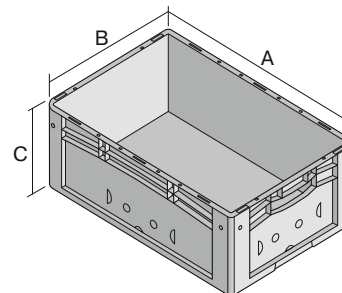

# Eurostapelbehälter XL, Standardausführung

## XL32121 | Datenblatt

Pos. Abmessungen, Toleranzen nach DIN 16901

Pos.	Abmessungen, Toleranzen nach DIN 16901	
A	Außenlänge oben	300 mm
B	Außenbreite oben	200 mm
C	Höhe	120 mm

Eigenschaften	*Belastungsangaben nach EN 13117
Eigengewicht	0,47 kg
*Inhaltsbelastung	15 kg
Volumen	3,5 Liter
Garantie	5 year BITO QUALITY
ESD	ESD auf Anfrage
Temperaturbeständigkeit	-20°C bis +90°C
Lebensmittelecht	✓
Material	PP
Lagerartikel	✓
Stück/VE	1
Farbe	blau
Bestell-Nr.	43-18532

Weitere Farben / Sonderfarben auf Anfrage

Abmessungen, Toleranzen nach DIN 16901

Außenlänge oben	300 mm
Außenbreite oben	200 mm
Höhe	120 mm
Innenlänge oben	268 mm
Innenbreite oben	168 mm
Innenlänge unten	256 mm
Innenbreite unten	156 mm
Innenhöhe	117 mm

Bedruckung

Tampondruck Vorderseite	40 x 90 mm
Tampondruck Rückseite	40 x 90 mm
Heißprägung Vorderseite	40 x 90 mm
Heißprägung Rückseite	40 x 90 mm
Spritzprägung Längsseite	25 x 135 mm

Information & Service  
[www.bito.com](http://www.bito.com)