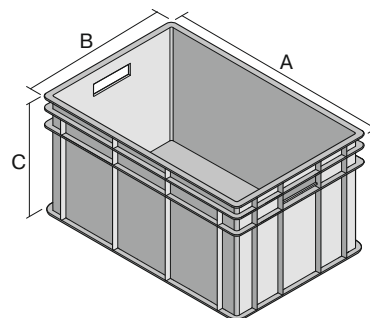

Eurostapelbehälter BN, mit geschlossenen Seitenwänden

BN6441 | Datenblatt

Pos. Abmessungen, Toleranzen nach DIN 16901

A	Außenlänge oben	600 mm
B	Außenbreite oben	400 mm
C	Höhe	415 mm

Eigenschaften	*Belastungsangaben nach EN 13117
Eigengewicht	3,90 kg
*Auflast	500 kg
*Inhaltsbelastung	50 kg
Volumen	82 Liter
Garantie	5 year BITO QUALITY
ESD	ESD auf Anfrage
Temperaturbeständigkeit	-20°C bis +90°C
Lebensmittelecht	✓
Material	PP
Lagerartikel	✓
Stück/VE	1
Farbe	blau
Bestell-Nr.	4-1278

Abmessungen, Toleranzen nach DIN 16901

Außenlänge oben	600 mm
Außenbreite oben	400 mm
Höhe	415 mm
Innenlänge oben	560 mm
Innenbreite oben	360 mm
Innenhöhe	411 mm

Weitere Farben / Sonderfarben auf Anfrage

Information & Service
www.bito.com

BITO
 LAGERTECHNIK

Eurostapelbehälter BN, mit geschlossenen Seitenwänden

BN6441 | Zubehör

Etikettenabdeckungen
für Eurostapelbehälter BN
montiert
B 110 x H 46 mm
4-1072

Deckel-Scharnier-Verschlüsse
für Eurostapelbehälter BN
4-1144

Kombideckel
für Eurostapelbehälter BN
L 600 x B 400 mm
4-1153

Transportroller
Material Rad: PP
L 620 x B 420 mm
43-1491

Dokumentenklammern
für Eurostapelbehälter
L 80 x B 18 mm
4-1492

Aufsatzrahmen
L 600 x B 400 x H 78 mm
4-1568