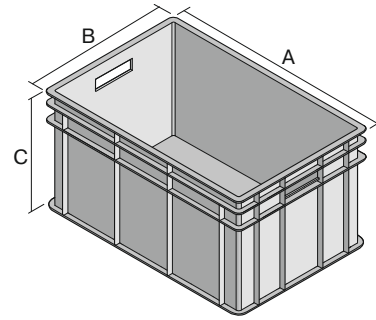

# Eurostapelbehälter BN, mit durchbrochenen Wänden

## BN6422 | Datenblatt

Pos. Abmessungen, Toleranzen nach DIN 16901

A	Außenlänge oben	600 mm
B	Außenbreite oben	400 mm
C	Höhe	215 mm

Eigenschaften	*Belastungsangaben nach EN 13117
Eigengewicht	1,92 kg
*Auflast	400 kg
*Inhaltsbelastung	30 kg
Volumen	42 Liter
Garantie	5 year BITO QUALITY
ESD	ESD auf Anfrage
Temperaturbeständigkeit	-20°C bis +90°C
Lebensmittelecht	✓
Material	PP
Lagerartikel	✓
Stück/VE	1
Farbe	blau
Bestell-Nr.	4-1283

Abmessungen, Toleranzen nach DIN 16901	
Außenlänge oben	600 mm
Außenbreite oben	400 mm
Höhe	215 mm
Innenlänge oben	560 mm
Innenbreite oben	360 mm
Innenhöhe	211 mm

Weitere Farben / Sonderfarben auf Anfrage

# Eurostapelbehälter BN, mit durchbrochenen Wänden BN6422 | Zubehör

**Etikettenabdeckungen**  
für Eurostapelbehälter BN  
montiert  
B 110 x H 46 mm  
**4-1072**

**Deckel-Scharnier-Verschlüsse**  
für Eurostapelbehälter BN  
**4-1144**