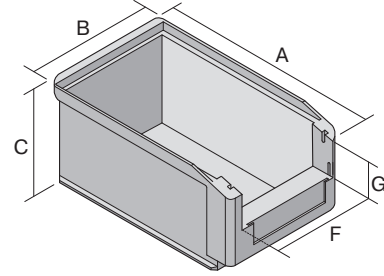

Sichtlagerkästen SK SK5033 | Datenblatt

Pos. Abmessungen, Toleranzen nach DIN 16901

Pos.	Abmessungen, Toleranzen nach DIN 16901	
A	Außenlänge oben	500 mm
B	Außenbreite oben	313 mm
C	Höhe	300 mm
F	Breite der Sicht-/Entnahmeöffnung	241 mm
G	Höhe der Sicht-/Entnahmeöffnung	133 mm

Eigenschaften

Eigengewicht	1,96 kg
*Auflast	150 kg
*Inhaltsbelastung	35 kg
Volumen	36 Liter
Garantie	5 year BITO QUALITY
ESD	ESD auf Anfrage
Temperaturbeständigkeit	-20°C bis +80°C
Lebensmittelecht	✓
Material	PP
Lagerartikel	-
Stück/Palette	36
Stück/VE	4
Farbe	grün
Bestell-Nr.	2-14894

*Belastungsangaben nach EN 13117 bei 23°C Umgebungstemperatur

Abmessungen, Toleranzen nach DIN 16901

Außenlänge oben	500 mm
Außenbreite oben	313 mm
Höhe	300 mm
Innenlänge oben	448 mm
Innenbreite oben	282 mm
Innenlänge unten	445 mm
Innenbreite unten	278 mm
Innenhöhe	286 mm
Stapelhöhe	293 mm
Höhe unter dem Griff	88 mm
Sicht-/Entnahmeöffnung B x H	241 x 133 mm
Gefachgröße für Längsteiler	2 Fächer/min. 130 mm
Etikettengröße L x B	178 x 56 mm

Bedruckung

Tampondruck Vorderseite	250 x 50 mm
Tampondruck Rückseite	250 x 100 mm
Tampondruck Längsseite	250 x 100 mm
Siebdruck Rückseite	220 x 200 mm
Heißprägung Rückseite	250 x 100 mm
Heißprägung Längsseite	250 x 100 mm
Spritzprägung Längsseite	290 x 55 mm