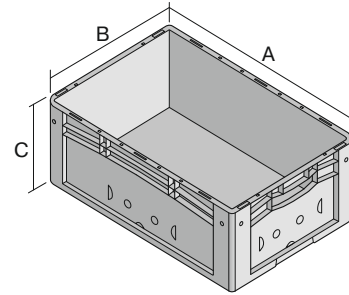

# Eurostapelbehälter XL, Standardausführung XL86221 | Datenblatt

Pos. Abmessungen, Toleranzen nach DIN 16901

Pos.	Abmessungen, Toleranzen nach DIN 16901	
A	Außenlänge oben	800 mm
B	Außenbreite oben	600 mm
C	Höhe	220 mm

Eigenschaften	*Belastungsangaben nach EN 13117
Eigengewicht	4,52 kg
*Auflast	800 kg
*Inhaltsbelastung	60 kg
Volumen	86 Liter
Garantie	5 year BITO QUALITY
ESD	ESD auf Anfrage
Temperaturbeständigkeit	-20°C bis +90°C
Lebensmittelecht	✓
Material	PP
Lagerartikel	✓
Stück/VE	1
Farbe	blau
Bestell-Nr.	43-22594

Weitere Farben / Sonderfarben auf Anfrage

Abmessungen, Toleranzen nach DIN 16901	
Außenlänge oben	800 mm
Außenbreite oben	600 mm
Höhe	220 mm
Innenlänge oben	762 mm
Innenbreite oben	562 mm
Innenhöhe	215 mm
Bedruckung	
Tampondruck Vorderseite	40 x 180 mm
Tampondruck Rückseite	40 x 180 mm
Tampondruck Längsseite	70 x 180 mm
Heißprägung Vorderseite	40 x 180 mm
Heißprägung Rückseite	40 x 180 mm
Heißprägung Längsseite	70 x 180 mm
Spritzprägung Längsseite	25 x 100 mm