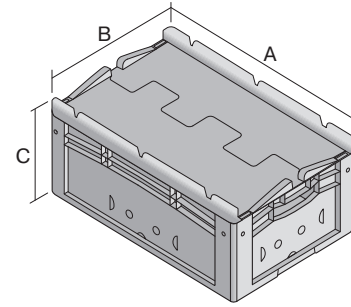

Eurostapelbehälter XL, mit anschnarntem zweiteiligem Klappdeckel

XLD64321 | Datenblatt

Pos. Abmessungen, Toleranzen nach DIN 16901

A	Außenlänge oben	600 mm
B	Außenbreite oben	400 mm
C	Höhe	338 mm

Eigenschaften	*Belastungsangaben nach EN 13117
Eigengewicht	3,36 kg
*Auflast	300 kg
*Inhaltsbelastung	20 kg
Volumen	63 Liter
Garantie	5 year BITO QUALITY
ESD	ESD auf Anfrage
Temperaturbeständigkeit	-20°C bis +80°C
Lebensmittelecht	✓
Material	PP
Lagerartikel	✓
Stück/VE	1
Farbe	rot
Bestell-Nr.	43-14520

Weitere Farben / Sonderfarben auf Anfrage

Abmessungen, Toleranzen nach DIN 16901

Außenlänge oben	600 mm
Außenbreite oben	400 mm
Höhe	338 mm
Innenlänge oben	568 mm
Innenbreite oben	368 mm
Innenlänge unten	559 mm
Innenbreite unten	359 mm
Innenhöhe	316 mm

Bedruckung

Tampondruck Vorderseite	100 x 250 mm
Tampondruck Rückseite	100 x 250 mm
Tampondruck Längsseite	100 x 250 mm
Heißprägung Vorderseite	100 x 250 mm
Heißprägung Rückseite	100 x 250 mm
Heißprägung Längsseite	100 x 250 mm
Spritzprägung Längsseite	25 x 100 mm

Information & Service
www.bito.com

BITO
 LAGERTECHNIK

Eurostapelbehälter XL, mit anschnarntem zweiteiligem Klappdeckel **XLD64321** | Zubehör

Plomben
für Eurostapelbehälter XL und
Kleinladungsträger KLT
9-16271