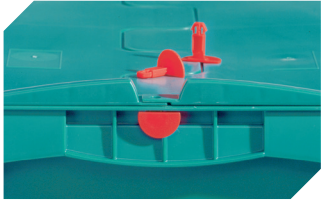

Eurostapelbehälter XL, mit anschnarntem zweiteiligem Klappdeckel

XLD64321 | Datenblatt

Pos. Abmessungen, Toleranzen nach DIN 16901

A	Außenlänge oben	600 mm
B	Außenbreite oben	400 mm
C	Höhe	338 mm

Eigenschaften	*Belastungsangaben nach EN 13117
Eigengewicht	3,36 kg
*Auflast	300 kg
*Inhaltsbelastung	20 kg
Volumen	63 Liter
Garantie	5 year BITO QUALITY
ESD	ESD auf Anfrage
Temperaturbeständigkeit	-20°C bis +80°C
Lebensmittelecht	✓
Material	PP
Lagerartikel	✓
Stück/VE	1
Farbe	rot
Bestell-Nr.	43-14520

Bedruckung

Tampondruck Vorderseite	100 x 250 mm
Tampondruck Rückseite	100 x 250 mm
Tampondruck Längsseite	100 x 250 mm
Heißprägung Vorderseite	100 x 250 mm
Heißprägung Rückseite	100 x 250 mm
Heißprägung Längsseite	100 x 250 mm
Spritzprägung Längsseite	25 x 100 mm

Information & Service
www.bito.com

BITO
 LAGERTECHNIK

Eurostapelbehälter XL, mit anschnarntem zweiteiligem Klappdeckel **XLD64321** | Zubehör

Plomben
für Eurostapelbehälter XL und
Kleinladungsträger KLT
9-16271