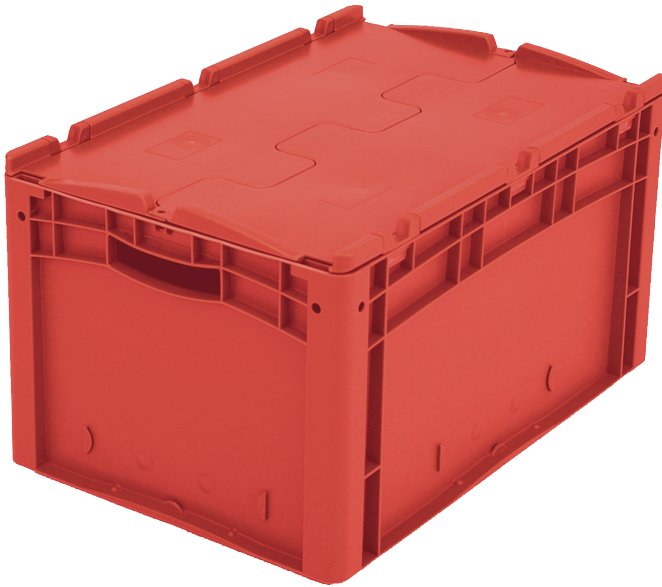

Eurostapelbehälter XL, mit anschnarntem zweiteiligem Klappdeckel

XLD64321 | Datenblatt

Pos. Abmessungen, Toleranzen nach DIN 16901

A	Außenlänge oben	600 mm
B	Außenbreite oben	400 mm
C	Höhe	338 mm

Eigenschaften	*Belastungsangaben nach EN 13117
Eigengewicht	3,36 kg
*Auflast	300 kg
*Inhaltsbelastung	20 kg
Volumen	63 Liter
Garantie	5 year BITO QUALITY
ESD	ESD auf Anfrage
Temperaturbeständigkeit	-20°C bis +80°C
Lebensmittelecht	✓
Material	PP
Lagerartikel	✓
Stück/VE	1
Farbe	rot
Bestell-Nr.	43-14520

Weitere Farben / Sonderfarben auf Anfrage

Abmessungen, Toleranzen nach DIN 16901

Außenlänge oben	600 mm
Außenbreite oben	400 mm
Höhe	338 mm
Innenlänge oben	568 mm
Innenbreite oben	368 mm
Innenlänge unten	559 mm
Innenbreite unten	359 mm
Innenhöhe	316 mm

Bedruckung

Tampondruck Vorderseite	100 x 250 mm
Tampondruck Rückseite	100 x 250 mm
Tampondruck Längsseite	100 x 250 mm
Heißprägung Vorderseite	100 x 250 mm
Heißprägung Rückseite	100 x 250 mm
Heißprägung Längsseite	100 x 250 mm
Spritzprägung Längsseite	25 x 100 mm

Information & Service
www.bito.com

BITO
 LAGERTECHNIK

Eurostapelbehälter XL, mit anschnarntem zweiteiligem Klappdeckel **XLD64321** | Zubehör

Plomben
für Eurostapelbehälter XL und
Kleinladungsträger KLT
9-16271