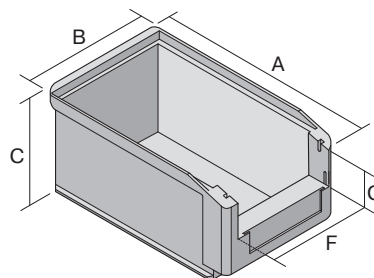

# Sichtlagerkästen SK SK1095 | Datenblatt

Pos. Abmessungen, Toleranzen nach DIN 16901

Pos.	Abmessungen, Toleranzen nach DIN 16901	
A	Außenlänge oben	85 mm
B	Außenbreite oben	102 mm
C	Höhe	50 mm
F	Breite der Sicht-/Entnahmeöffnung	77 mm
G	Höhe der Sicht-/Entnahmeöffnung	21 mm

## Eigenschaften \*Belastungsangaben nach EN 13117

Eigengewicht	0,04 kg
*Inhaltsbelastung	1 kg
Volumen	0,25 Liter
Garantie	5 year BITO QUALITY
ESD	ESD auf Anfrage
Temperaturbeständigkeit	-20°C bis +80°C
Lebensmittelecht	✓
Material	PP
Lagerartikel	-
Stück/Palette	3360
Stück/VE	60
Farbe	gelb
Bestell-Nr.	2-19580

## Abmessungen Toleranzen nach DIN 16901

Außenlänge oben	85 mm
Außenbreite oben	102 mm
Höhe	50 mm
Innenlänge oben	69 mm
Innenbreite oben	90 mm
Innenlänge unten	66 mm
Innenbreite unten	86 mm
Innenhöhe	43 mm
Stapelhöhe	46 mm
Höhe unter dem Griff	10 mm
Sicht-/Entnahmeöffnung B x H	77 x 21 mm
Etikettengröße L x B	68,5 x 12,5 mm

## Bedruckung

Tampondruck Rückseite	60 x 20 mm
Tampondruck Längsseite	50 x 20 mm
Spritzprägung Längsseite	30 x 20 mm

Information & Service  
[www.bito.com](http://www.bito.com)

**BITO**  
LAGERTECHNIK