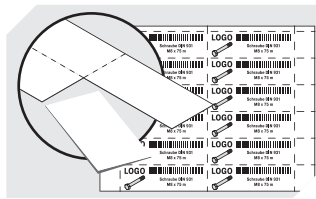

## Abmessungen Toleranzen nach DIN 16901

Außenlänge oben	85 mm
Außenbreite oben	102 mm
Höhe	50 mm
Innenlänge oben	69 mm
Innenbreite oben	90 mm
Innenlänge unten	66 mm
Innenbreite unten	86 mm
Innenhöhe	43 mm
Stapelhöhe	46 mm
Höhe unter dem Griff	10 mm
Sicht-/Entnahmeöffnung B x H	77 x 21 mm
Etikettengröße L x B	68,5 x 12,5 mm

## Bedruckung

Tampondruck Rückseite	60 x 20 mm
Tampondruck Längsseite	50 x 20 mm
Spritzprägung Längsseite	30 x 20 mm

Information & Service  
[www.bito.com](http://www.bito.com)

**BITO**  
LAGERTECHNIK

# Sichtlagerkästen SK SK1095 | Zubehör

**Verschlussdeckel**  
für Sichtlagerkästen SK  
L 71 x B 97/76 mm  
**2-19545**

**Schutzfolien**  
für Sichtlagerkästen SK  
L 68,5 x B 12,5 mm  
**2-19547**

**Etikettenbögen**  
B 68,5 x H 12,5 mm  
**46-20773**