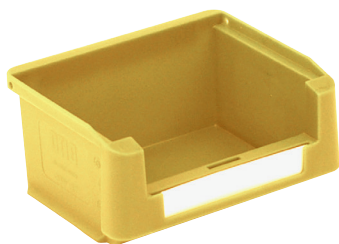

# Sichtlagerkästen SK SK1095 | Datenblatt

Pos. Abmessungen, Toleranzen nach DIN 16901

Pos.	Abmessungen, Toleranzen nach DIN 16901	
A	Außenlänge oben	85 mm
B	Außenbreite oben	102 mm
C	Höhe	50 mm
F	Breite der Sicht-/Entnahmeöffnung	77 mm
G	Höhe der Sicht-/Entnahmeöffnung	21 mm

## Eigenschaften \*Belastungsangaben nach EN 13117

Eigengewicht	0,04 kg
*Inhaltsbelastung	1 kg
Volumen	0,25 Liter
Garantie	5 year BITO QUALITY
ESD	ESD auf Anfrage
Temperaturbeständigkeit	-20°C bis +80°C
Lebensmittelecht	✓
Material	PP
Lagerartikel	-
Stück/Palette	3360
Stück/VE	60
Farbe	gelb
Bestell-Nr.	2-19580

## Abmessungen Toleranzen nach DIN 16901

Außenlänge oben	85 mm
Außenbreite oben	102 mm
Höhe	50 mm
Innenlänge oben	69 mm
Innenbreite oben	90 mm
Innenlänge unten	66 mm
Innenbreite unten	86 mm
Innenhöhe	43 mm
Stapelhöhe	46 mm
Höhe unter dem Griff	10 mm
Sicht-/Entnahmeöffnung B x H	77 x 21 mm
Etikettengröße L x B	68,5 x 12,5 mm