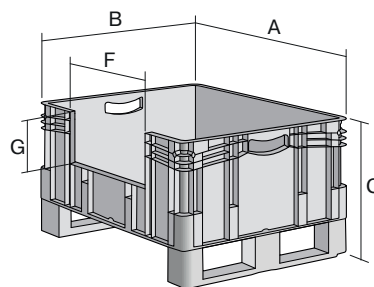

Bacs gerbables norme Europe, série XL, avec ouverture de prélèvement au grand côté et avec semelles

XL86426DKufe | Fiche technique

Pos. Dimensions, tolérances conformes à la norme DIN 16901

Pos.	Dimensions, tolérances conformes à la norme DIN 16901	
A	Longueur extérieure au bord sup.	800 mm
B	Largeur extérieure au bord sup.	600 mm
C	Hauteur	520 mm
F	Largeur ouverture de prélèvement	459 mm
G	Hauteur ouverture de prélèvement	203 mm

Caractéristiques produit

* Charges selon la norme EN 13117

Poids propre	9,01 kg
Capacité de gerbage*	800 kg
*Capacité de charge	200 kg
Volume	164 litres
ESD	No
Résistance thermique	-20°C à +80°C
Sécurité alimentaire	✓
Matériau	PP
Article en stock	✓
pcs/lot	1
coloris	bleu
Réf.	43-30253

Autres coloris / coloris spéciaux disponibles sur demande

Dimensions, tolérances conformes à la norme DIN 16901

Longueur extérieure au bord sup.	800 mm
Largeur extérieure au bord sup.	600 mm
Hauteur	520 mm
Longueur intérieure au bord supérieur	762 mm
Largeur intérieure au bord sup.	562 mm
Hauteur intérieure	401 mm
Ouverture de prélèvement l x H	459 x 203 mm

Information & Service
www.bito.com

BITO
LAGERTECHNIK

Bacs gerbables norme Europe, série XL, avec ouverture de prélèvement au grand côté et avec semelles

XL86426DKufe | Accessoires

Couvercle coiffant
pour bacs gerbables norme Europe,
série XL
l 800 x l 600 mm
43-14853