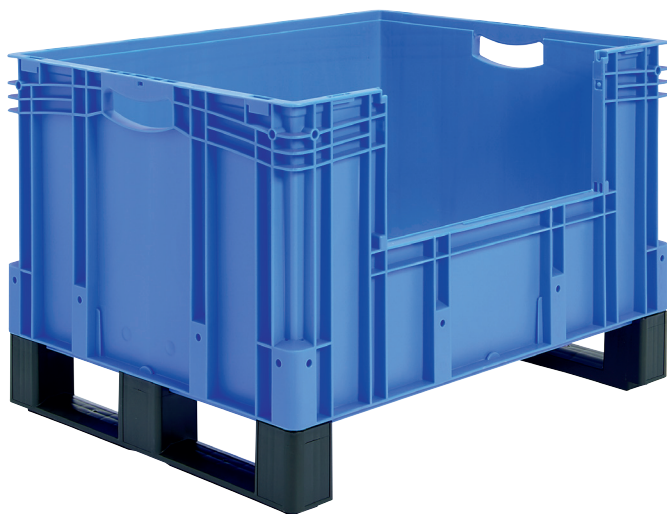

Bacs gerbables norme Europe, série XL, avec ouverture de prélèvement au grand côté et avec semelles

XL86426DKufe | Fiche technique

Pos. Dimensions, tolérances conformes à la norme DIN 16901

Pos.	Dimensions, tolérances conformes à la norme DIN 16901	
A	Longueur extérieure au bord sup.	800 mm
B	Largeur extérieure au bord sup.	600 mm
C	Hauteur	520 mm
F	Largeur ouverture de prélèvement	459 mm
G	Hauteur ouverture de prélèvement	203 mm

Caractéristiques produit

* Charges selon la norme EN 13117

Poids propre	9,01 kg
Capacité de gerbage*	800 kg
*Capacité de charge	200 kg
Volume	164 litres
ESD	No
Résistance thermique	-20°C à +80°C
Sécurité alimentaire	✓
Matériau	PP
Article en stock	✓
pcs/lot	1
coloris	bleu
Réf.	43-30253

Autres coloris / coloris spéciaux disponibles sur demande

Dimensions, tolérances conformes à la norme DIN 16901

Longueur extérieure au bord sup.	800 mm
Largeur extérieure au bord sup.	600 mm
Hauteur	520 mm
Longueur intérieure au bord supérieur	762 mm
Largeur intérieure au bord sup.	562 mm
Hauteur intérieure	401 mm
Ouverture de prélèvement l x H	459 x 203 mm

Information & Service
www.bito.com

BITO
LAGERTECHNIK

Bacs gerbables norme Europe, série XL, avec ouverture de prélèvement au grand côté et avec semelles

XL86426DKufe | Accessoires

Couvercle coiffant
pour bacs gerbables norme Europe,
série XL
l 800 x l 600 mm
43-14853