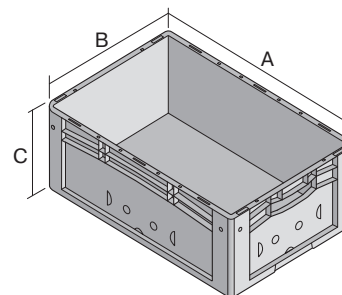

## XL64423 | Fiche technique

Pos. Dimensions, tolérances conformes à la norme DIN 16901

A	Longueur extérieure au bord sup.	600 mm
B	Largeur extérieure au bord sup.	400 mm
C	Hauteur	420 mm

### Caractéristiques produit

\* Charges selon la norme EN 13117

Poids propre	2,75 kg
Capacité de gerbage*	300 kg
*Capacité de charge	35 kg
Volume	79 litres

Garantie	5 year BITO QUALITY
ESD	Version ESD sur demande
Résistance thermique	-20°C à +90°C
Sécurité alimentaire	✓
Matériau	PP

### Dimensions, tolérances conformes à la norme DIN 16901

Longueur extérieure au bord sup.	600 mm
Largeur extérieure au bord sup.	400 mm
Hauteur	420 mm

Longueur intérieure au bord supérieur	568 mm
Largeur intérieure au bord sup.	368 mm
Longueur intérieure à la base	559 mm
Largeur intérieure à la base	359 mm
Hauteur intérieure	402 mm