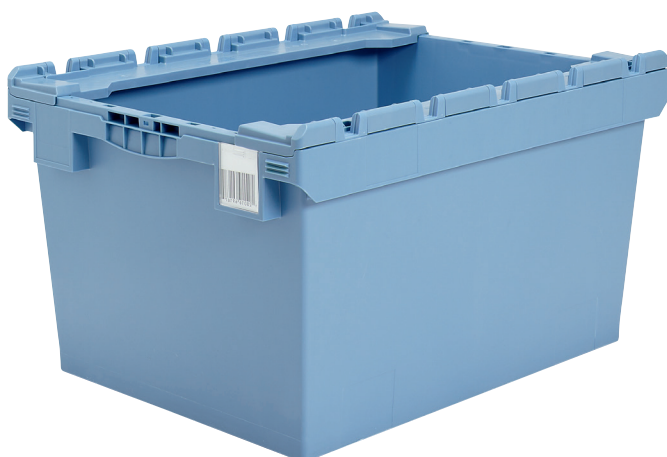

Bacs de distribution, série MB, avec listons de gerbage montés sur charnières

MBB86421 | Fiche technique

Pos. Dimensions, tolérances conformes à la norme DIN 16901

Pos.	Dimensions, tolérances conformes à la norme DIN 16901	
A	Longueur extérieure au bord sup.	800 mm
B	Largeur extérieure au bord sup.	600 mm
C	Hauteur	453 mm
D	Longueur ext. base	690 mm
E	Largeur ext. base	508 mm

Caractéristiques produit

* Charges selon la norme EN 13117

Poids propre	6,87 kg
Capacité de gerbage*	200 kg
*Capacité de charge	50 kg
Volume	154 litres
Garantie	5 year BITO QUALITY
ESD	Version ESD sur demande
Résistance thermique	-20°C à +80°C
Sécurité alimentaire	✓
Matériau	PP
Article en stock	✓
Pièces/palette	30
pcs/lot	1
coloris	bleu-gris
Réf.	6-15261

Autres coloris / coloris spéciaux disponibles sur demande

Dimensions, tolérances conformes à la norme DIN 16901

Longueur extérieure au bord sup.	800 mm
Largeur extérieure au bord sup.	600 mm
Hauteur	453 mm
Longueur intérieure au bord supérieur	742 mm
Largeur intérieure au bord sup.	560 mm
Longueur intérieure à la base	682 mm
Largeur intérieure à la base	500 mm
Hauteur intérieure	406 mm
Hauteur rebord de gerbage	70 mm