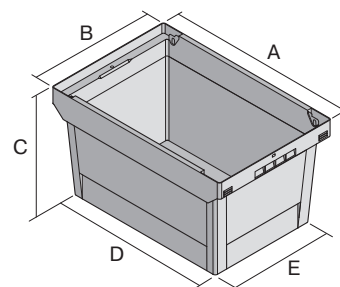

Bacs de distribution, série MB, avec listons de gerbage montés sur charnières

MBB86421 | Fiche technique

Pos. Dimensions, tolérances conformes à la norme DIN 16901

Pos.	Dimensions, tolérances conformes à la norme DIN 16901	
A	Longueur extérieure au bord sup.	800 mm
B	Largeur extérieure au bord sup.	600 mm
C	Hauteur	453 mm
D	Longueur ext. base	690 mm
E	Largeur ext. base	508 mm

Caractéristiques produit

* Charges selon la norme EN 13117

Poids propre	6,87 kg
Capacité de gerbage*	200 kg
*Capacité de charge	50 kg
Volume	154 litres
Garantie	5 year BITO QUALITY
ESD	Version ESD sur demande
Résistance thermique	-20°C à +80°C
Sécurité alimentaire	✓
Matériau	PP
Article en stock	✓
Pièces/palette	30
pcs/lot	1
coloris	bleu-gris
Réf.	6-15261

Autres coloris / coloris spéciaux disponibles sur demande

Dimensions, tolérances conformes à la norme DIN 16901

Longueur extérieure au bord sup.	800 mm
Largeur extérieure au bord sup.	600 mm
Hauteur	453 mm
Longueur intérieure au bord supérieur	742 mm
Largeur intérieure au bord sup.	560 mm
Longueur intérieure à la base	682 mm
Largeur intérieure à la base	500 mm
Hauteur intérieure	406 mm
Hauteur rebord de gerbage	70 mm

Marquage

Marquage par tamponnage en façade	250 x 100 mm
Marquage par tamponnage au dos	250 x 100 mm
Marquage par tamponnage grand côté	250 x 100 mm
Marquage par sérigraphie en façade	430 x 210 mm
Marquage par sérigraphie au dos	430 x 210 mm
Marquage par sérigraphie grand côté	600 x 200 mm
Marquage à chaud en façade	250 x 100 mm
Marquage à chaud au dos	250 x 100 mm
Marquage à chaud grand côté	250 x 100 mm
Marquage par injection grand côté	225 x 95 mm