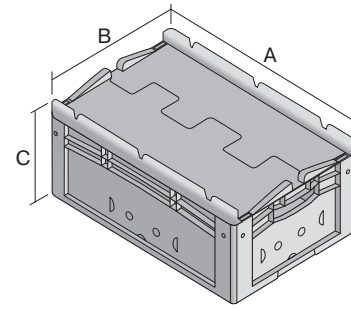

# Bacs gerbables norme Europe, série XL, avec couvercle double rabat intégré

## XLD32171 | Fiche technique

Pos.	Dimensions, tolérances conformes à la norme DIN 16901	
A	Longueur extérieure au bord sup.	300 mm
B	Largeur extérieure au bord sup.	200 mm
C	Hauteur	188 mm

Caractéristiques produit	* Charges selon la norme EN 13117
Poids propre	0,86 kg
*Capacité de charge	15 kg
Volume	6 litres
Garantie	5 year BITO QUALITY
ESD	Version ESD sur demande
Résistance thermique	-20°C à +80°C
Sécurité alimentaire	✓
Matériau	PP
Article en stock	✓
pcs/lot	1
coloris	rouge
Réf.	43-30404

Autres coloris / coloris spéciaux disponibles sur demande

Dimensions, tolérances conformes à la norme DIN 16901	
Longueur extérieure au bord sup.	300 mm
Largeur extérieure au bord sup.	200 mm
Hauteur	188 mm
Longueur intérieure au bord supérieur	268 mm
Largeur intérieure au bord sup.	168 mm
Hauteur intérieure	167 mm