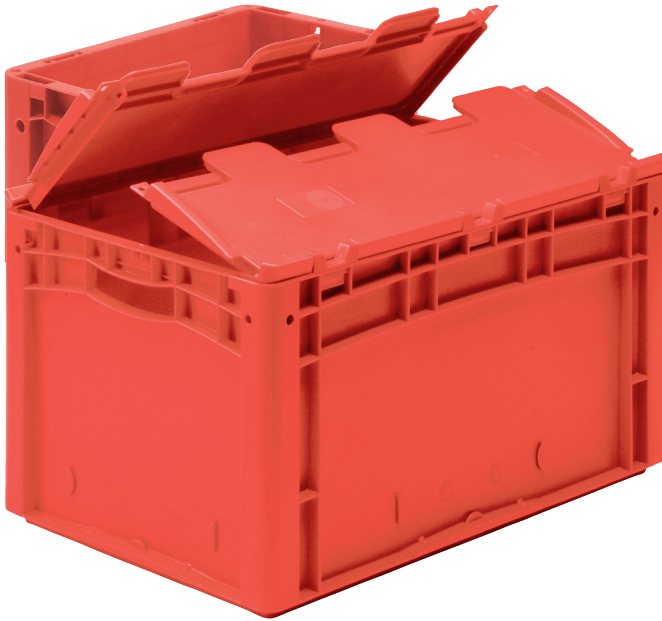

# Bacs gerbables norme Europe, série XL, avec couvercle double rabat intégré

## XLD32171 | Fiche technique

Pos.	Dimensions, tolérances conformes à la norme DIN 16901	
A	Longueur extérieure au bord sup.	300 mm
B	Largeur extérieure au bord sup.	200 mm
C	Hauteur	188 mm

Caractéristiques produit	* Charges selon la norme EN 13117
Poids propre	0,86 kg
*Capacité de charge	15 kg
Volume	6 litres
Garantie	5 year BITO QUALITY
ESD	Version ESD sur demande
Résistance thermique	-20°C à +80°C
Sécurité alimentaire	✓
Matériau	PP
Article en stock	✓
pcs/lot	1
coloris	rouge
Réf.	43-30404

Autres coloris / coloris spéciaux disponibles sur demande

Dimensions, tolérances conformes à la norme DIN 16901	
Longueur extérieure au bord sup.	300 mm
Largeur extérieure au bord sup.	200 mm
Hauteur	188 mm
Longueur intérieure au bord supérieur	268 mm
Largeur intérieure au bord sup.	168 mm
Hauteur intérieure	167 mm