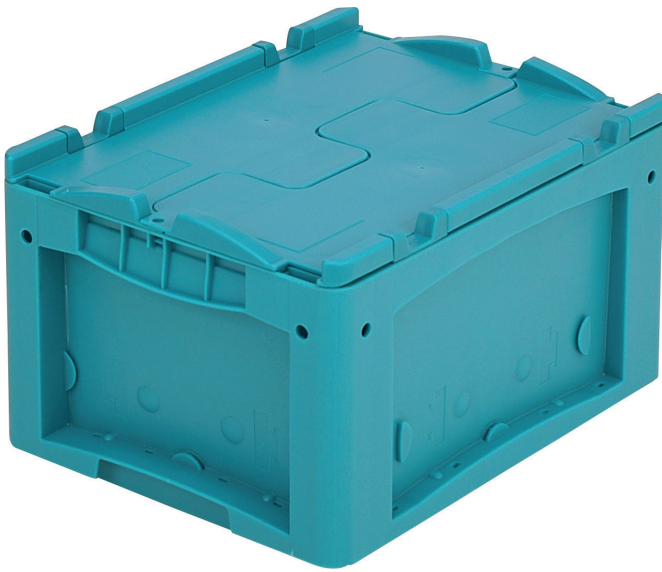

# Bacs pour petit matériel KLT à fond nervuré, avec couvercle double rabat intégré

## KLTD43220R | Fiche technique

Pos. Dimensions, tolérances conformes à la norme DIN 16901

Pos.	Dimensions, tolérances conformes à la norme DIN 16901	
A	Longueur extérieure au bord sup.	400 mm
B	Largeur extérieure au bord sup.	300 mm
C	Hauteur	238 mm

### Caractéristiques produit

Caractéristiques produit	* Charges selon la norme EN 13117
Poids propre	2,02 kg
Capacité de gerbage*	300 kg
*Capacité de charge	50 kg
Volume	16 litres
Garantie	5 year BITO QUALITY
ESD	Version ESD sur demande
Résistance thermique	-20°C à +80°C
Sécurité alimentaire	✓
Matériau	PP
Article en stock	✓
pcs/lot	1
coloris	turquoise
Réf.	9-16800