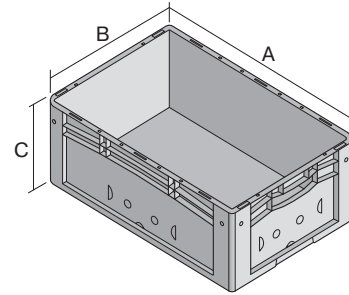

Eurostapelbehälter XL mit Rippenboden RX XL64271RX | Datenblatt

Pos. Abmessungen, Toleranzen nach DIN 16901

Pos.	Abmessungen, Toleranzen nach DIN 16901	
A	Außenlänge oben	600 mm
B	Außenbreite oben	400 mm
C	Höhe	270 mm

Eigenschaften	*Belastungsangaben nach EN 13117
Eigengewicht	2,53 kg
*Auflast	300 kg
*Inhaltsbelastung	50 kg
Volumen	49 Liter
Garantie	5 year BITO QUALITY
ESD	ESD auf Anfrage
Temperaturbeständigkeit	-20°C bis +80°C
Lebensmittelecht	✓
Material	PP
Lagerartikel	✓
Stück/VE	1
Farbe	blau
Bestell-Nr.	43-30207

Weitere Farben / Sonderfarben auf Anfrage

Abmessungen, Toleranzen nach DIN 16901	
Außenlänge oben	600 mm
Außenbreite oben	400 mm
Höhe	270 mm
Innenlänge oben	568 mm
Innenbreite oben	368 mm
Innenlänge unten	559 mm
Innenbreite unten	359 mm
Innenhöhe	252 mm

Bedruckung	
Tampondruck Vorderseite	90 x 250 mm
Tampondruck Rückseite	90 x 250 mm
Tampondruck Längsseite	90 x 250 mm
Heißprägung Vorderseite	90 x 250 mm
Heißprägung Rückseite	90 x 250 mm
Heißprägung Längsseite	90 x 250 mm
Spritzprägung Längsseite	25 x 180 mm