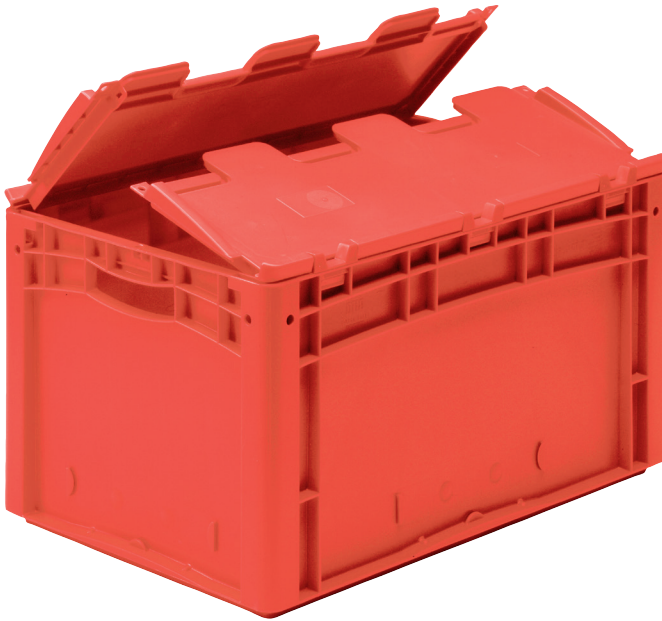

Eurostapelbehälter XL, mit anschnarntem zweiteiligem Klappdeckel

XLD32221 | Datenblatt

Pos. Abmessungen, Toleranzen nach DIN 16901

A	Außenlänge oben	300 mm
B	Außenbreite oben	200 mm
C	Höhe	238 mm

Eigenschaften	*Belastungsangaben nach EN 13117
Eigengewicht	0,99 kg
*Inhaltsbelastung	15 kg
Volumen	8,3 Liter
Garantie	5 year BITO QUALITY
ESD	ESD auf Anfrage
Temperaturbeständigkeit	-20°C bis +90°C
Lebensmittelecht	✓
Material	PP
Lagerartikel	✓
Stück/VE	1
Farbe	rot
Bestell-Nr.	43-30406

Abmessungen, Toleranzen nach DIN 16901

Außenlänge oben	300 mm
Außenbreite oben	200 mm
Höhe	238 mm
Innenlänge oben	268 mm
Innenbreite oben	168 mm
Innenhöhe	217 mm

Weitere Farben / Sonderfarben auf Anfrage

Information & Service
www.bito.com

BITO
 LAGERTECHNIK

Eurostapelbehälter XL, mit anschnarntem zweiteiligem Klappdeckel **XLD32221** | Zubehör

Plomben
für Eurostapelbehälter XL und
Kleinladungsträger KLT
9-16271

Palettenabdeckhauben
L 1220 x B 820 mm
9-18421