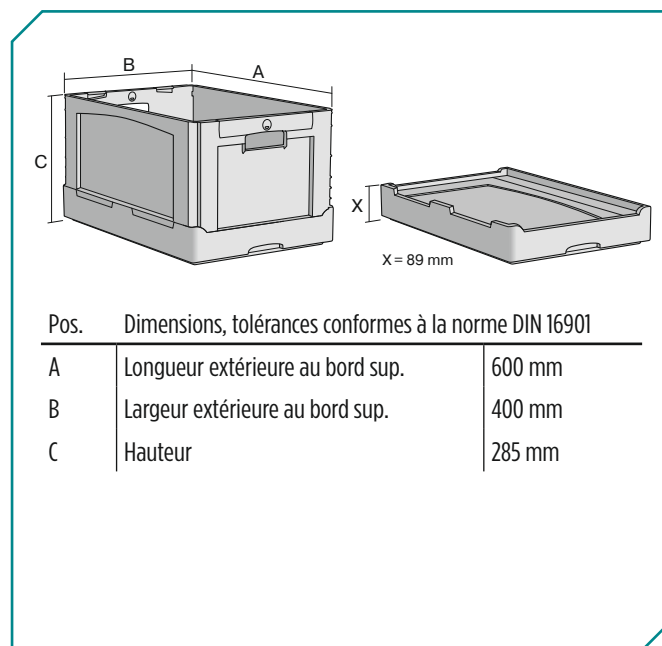

La BITOBOX pliable EQ - à poignée ouverte, à fond nervuré

EQ64281R | Fiche technique

Caractéristiques produit	* Charges selon la norme EN 13117
Poids propre	2,66 kg
Capacité de gerbage*	180 kg
*Capacité de charge volume	50 kg 55 litres
Garantie	5 year BITO QUALITY
ESD	No
Résistance thermique	-20°C à +90°C
Qualité alimentaire	✓
Matériau	PP
Article en stock	-
pcs/lot	1
Coloris	bleu/gris
Réf.	51-31476

Dimensions, tolérances conformes à la norme DIN 16901	
Longueur extérieure au bord sup.	600 mm
Largeur extérieure au bord sup.	400 mm
Hauteur	285 mm
Longueur intérieure au bord supérieur	268 mm
Largeur intérieure au bord sup.	368 mm
Longueur intérieure à la base	566 mm
Largeur intérieure à la base	366 mm
Hauteur intérieure	267 mm

Autres coloris / coloris spéciaux disponibles sur demande

Information & Service
www.bito.com

BITO
 LAGERTECHNIK

La BITOBOX pliable EQ - à poignée ouverte, à fond nervuré
EQ64281R | Accessoires

Plateaux roulants
matériel des roues : PP
l 620 x l 420 mm
43-1491

Couvercles indépendants
pour bacs pliables BITO EQ
l 592 x l 392 mm
51-31437

Scellés de sécurité
pour bacs pliables BITO EQ
51-31438

Pochettes porte-documents
fixation auto-adhésive
3 côtés ouverts
l 175 x l 105 mm
6-5031