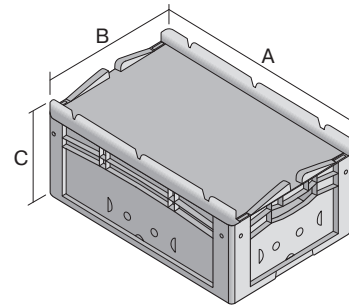

Eurostapelbehälter XL, mit einteiligem Klappdeckel und Schnappverschluss

XL64121ASDV | Datenblatt

Pos. Abmessungen, Toleranzen nach DIN 16901

A	Außenlänge oben	600 mm
B	Außenbreite oben	400 mm
C	Höhe	138 mm

Eigenschaften	*Belastungsangaben nach EN 13117
Eigengewicht	2,48 kg
*Auflast	300 kg
*Inhaltsbelastung	15 kg
Volumen	20 Liter
Garantie	5 year BITO QUALITY
ESD	ESD auf Anfrage
Temperaturbeständigkeit	-20°C bis +80°C
Lebensmittelecht	✓
Material	PP
Lagerartikel	✓
Stück/VE	1
Farbe	blau
Bestell-Nr.	43-22252

Weitere Farben / Sonderfarben auf Anfrage

Abmessungen, Toleranzen nach DIN 16901

Außenlänge oben	600 mm
Außenbreite oben	400 mm
Höhe	138 mm
Innenlänge oben	568 mm
Innenbreite oben	368 mm
Innenlänge unten	559 mm
Innenbreite unten	359 mm
Innenhöhe	116 mm
Bedruckung	
Spritzprägung Längsseite	25 x 130 mm

Information & Service
www.bito.com

BITO
 LAGERTECHNIK

Eurostapelbehälter XL, mit einteiligem Klappdeckel und Schnappverschluss **XL64121ASDV** | Zubehör

Palettenabdeckhauben
L 1220 x B 820 mm
9-18421

Transportroller
Material Rad: Gummi
L 620 x B 420 mm
43-21883