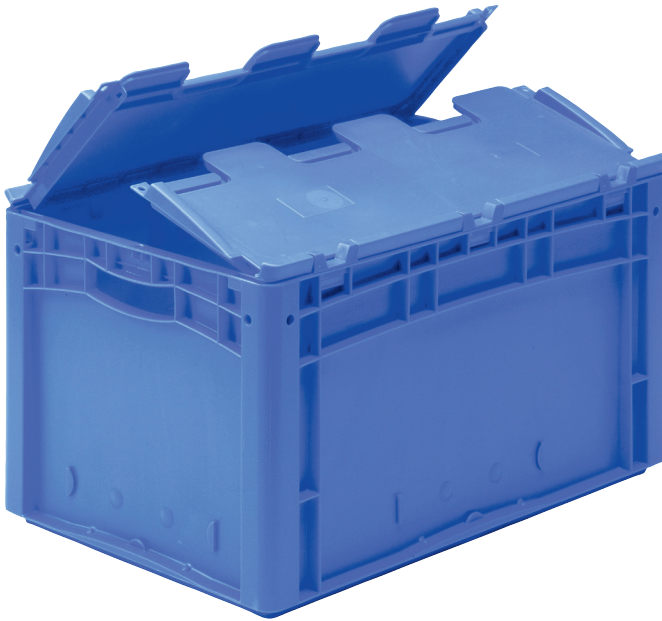

Eurostapelbehälter XL, mit anschnarntem zweiteiligem Klappdeckel XLD32221 | Datenblatt

Pos. Abmessungen, Toleranzen nach DIN 16901

A	Außenlänge oben	300 mm
B	Außenbreite oben	200 mm
C	Höhe	238 mm

Eigenschaften	*Belastungsangaben nach EN 13117
Eigengewicht	0,99 kg
*Inhaltsbelastung	15 kg
Volumen	8,3 Liter
Garantie	5 year BITO QUALITY
ESD	ESD auf Anfrage
Temperaturbeständigkeit	-20°C bis +80°C
Lebensmittelecht	✓
Material	PP
Lagerartikel	✓
Stück/VE	1
Farbe	blau
Bestell-Nr.	43-30405

Abmessungen, Toleranzen nach DIN 16901

Außenlänge oben	300 mm
Außenbreite oben	200 mm
Höhe	238 mm
Innenlänge oben	268 mm
Innenbreite oben	168 mm
Innenhöhe	217 mm

Weitere Farben / Sonderfarben auf Anfrage

Information & Service
www.bito.com

BITO
LAGERTECHNIK

Eurostapelbehälter XL, mit anscharniertem zweiteiligem Klappdeckel **XLD32221** | Zubehör

Plomben
für Eurostapelbehälter XL und
Kleinladungsträger KLT
9-16271

Palettenabdeckhauben
L 1220 x B 820 mm
9-18421