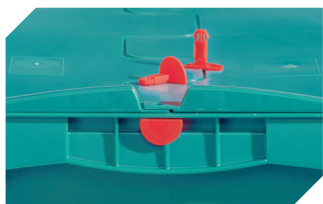

Eurostapelbehälter XL, mit anschnarntem zweiteiligem Klappdeckel XLD32221 | Datenblatt

Pos. Abmessungen, Toleranzen nach DIN 16901

A	Außenlänge oben	300 mm
B	Außenbreite oben	200 mm
C	Höhe	238 mm

Eigenschaften	*Belastungsangaben nach EN 13117
Eigengewicht	0,99 kg
*Inhaltsbelastung	15 kg
Volumen	8,3 Liter
Garantie	5 year BITO QUALITY
ESD	ESD auf Anfrage
Temperaturbeständigkeit	-20°C bis +80°C
Lebensmittelecht	✓
Material	PP
Lagerartikel	✓
Stück/VE	1
Farbe	blau
Bestell-Nr.	43-30405

Abmessungen, Toleranzen nach DIN 16901

Außenlänge oben	300 mm
Außenbreite oben	200 mm
Höhe	238 mm
Innenlänge oben	268 mm
Innenbreite oben	168 mm
Innenhöhe	217 mm

Weitere Farben / Sonderfarben auf Anfrage

Information & Service
www.bito.com

BITO
LAGERTECHNIK

Eurostapelbehälter XL, mit anscharniertem zweiteiligem Klappdeckel **XLD32221** | Zubehör

Plomben
für Eurostapelbehälter XL und
Kleinladungsträger KLT
9-16271